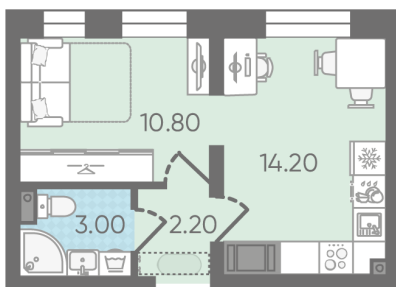

Жилой комплекс «ЛСР. Ржевский парк»

Адрес Всеволожский, г. Всеволожск, п. Ковалево

дом 6, этаж 3

1-комнатная квартира №13

Общая площадь 30.2 м²

Тип планировки 1С-1-3-16

Срок сдачи I кв. 2025

Класс жилья Комфорт

С отделкой

4 309 540 руб.
Цена со скидкой 15%

5 070 580 руб.

базовая цена

[Ссылка на квартиру на сайте](#)

1 1С-1
30.20