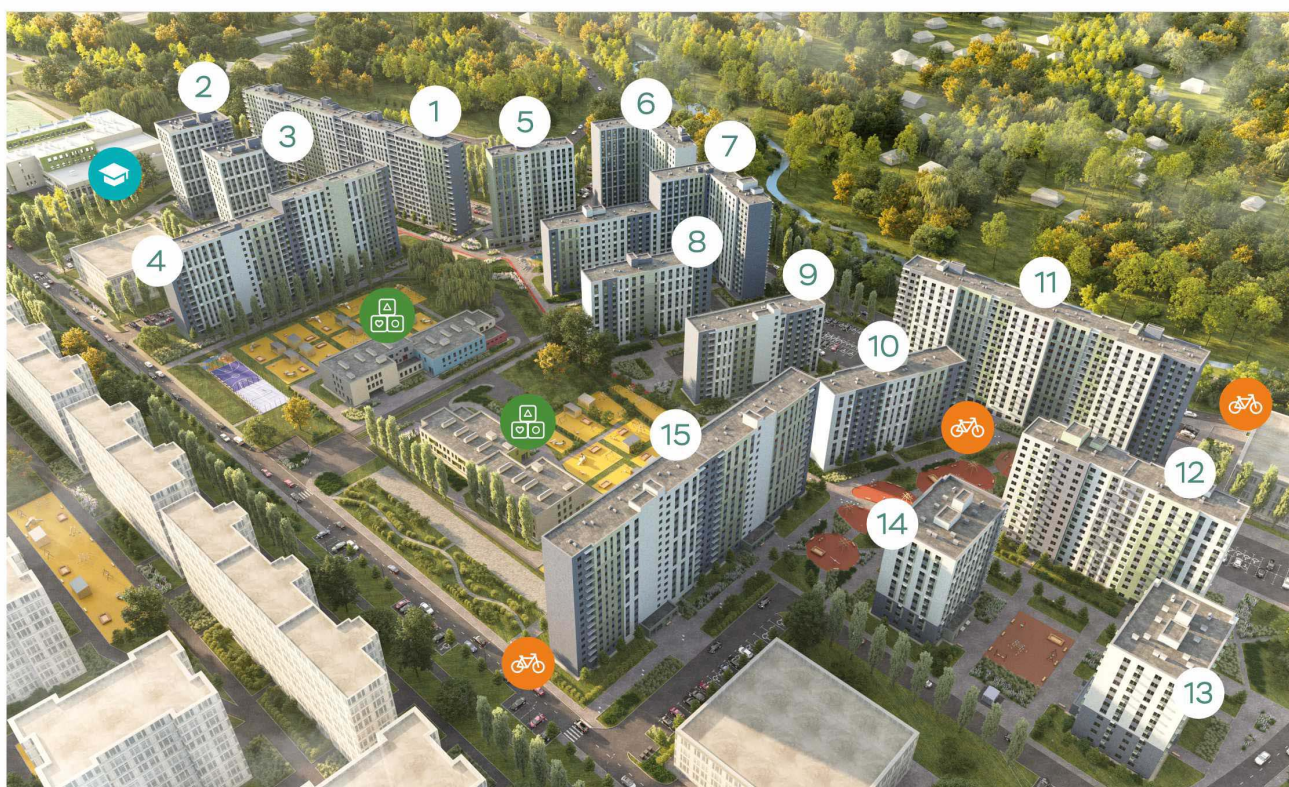

▲ РЕКА ЗИНЬКОВКА

📖 ШКОЛА

🎠 ДЕТСКИЙ САД

Информация действительна на 20.04.2025

8 (800) 325-01-01

* Данное предложение не является публичной офертой

ЖК «ЛСР. Ржевский парк», дом 7

Жилой квартал, уникально сочетающий в себе городской ритм и природное спокойствие. Начните вашу историю в масштабном современном квартале с собственной инфраструктурой, лесом под окнами и уникальной атмосферой. Представьте себе уютный уголок всего 30 минутах пути до центра Петербурга.

- экология
- зеленый ландшафт
- двор без машин
- велодорожки
- спортивные и игровые площадки
- новая школа с инженерным уклоном
- детские сады рядом с домом

4

строящиеся дома

велодорожки

детский сад

школа

Информация действительна на 20.04.2025