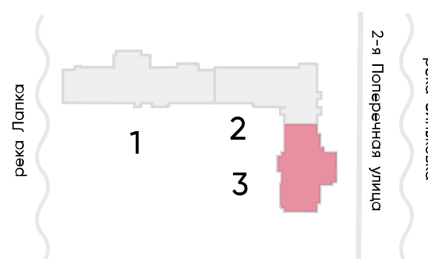

ЖК «ЛСР. Ржевский парк», дом 7

Срок сдачи: II кв. 2025

Адрес: Всеволожский район, г. Всеволожск, п. Ковалево

Станция метро: Ладожская, Площадь Ленина, Проспект Большевиков

3-комнатная евро квартира №324

Цена со скидкой 16%:	8 990 000 руб	Подъезд:	3
Базовая цена:	10 707 400 руб	Этаж:	3
Количество комнат	3	Всего этажей	16
Общая площадь	62.0 м ²	Тип планировки:	3еА-1-3-16
		Отделка:	с отделкой

Европланировка

Раздельный санузел

3 3А-1
62.50

Информация действительна на 20.04.2025

8 (800) 325-01-01

* Данное предложение не является публичной офертой

ЖК «ЛСР. Ржевский парк», дом 7

2-Я ПОПЕРЕЧНАЯ УЛИЦА