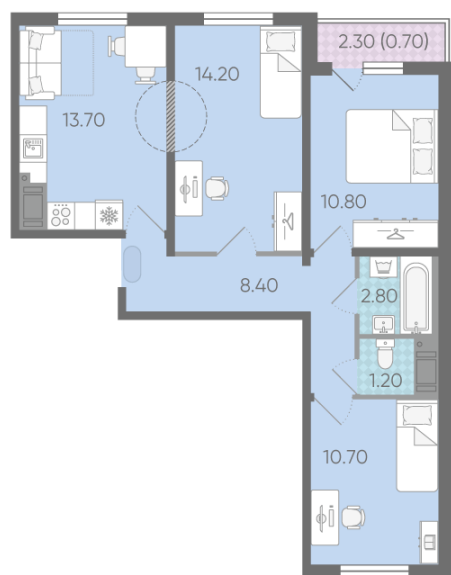

Европланировка

Раздельный санузел

3 3А-1
62.50

Информация действительна на 20.04.2025

8 (800) 325-01-01

* Данное предложение не является публичной офертой

ЖК «ЛСР. Ржевский парк», дом 7

2-Я ПОПЕРЕЧНАЯ УЛИЦА