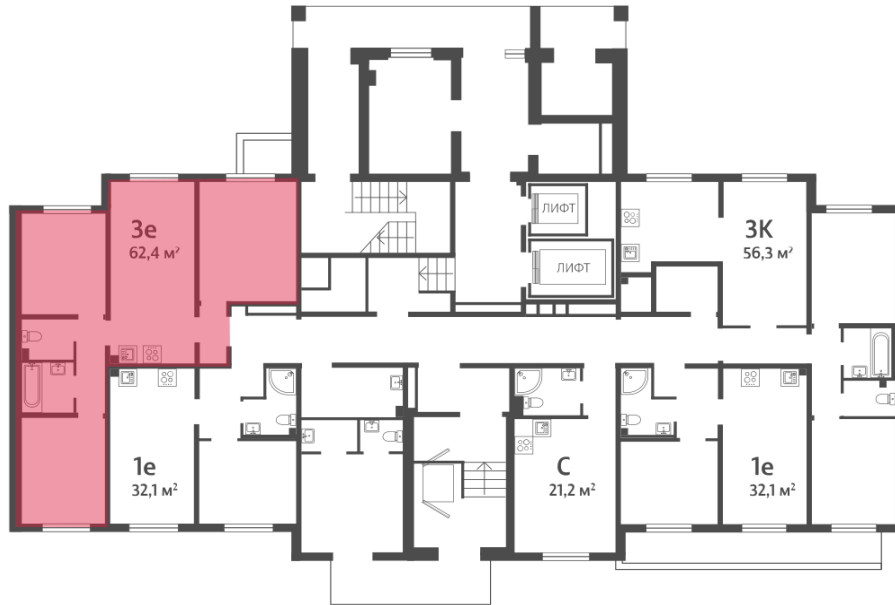

2-Я ПОПЕРЕЧНАЯ УЛИЦА

РЕКА ЗИНЬКОВКА

ШКОЛА

ДЕТСКИЙ САД