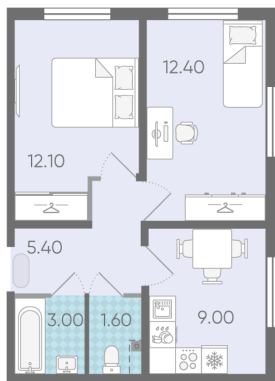

С отделкой

6 216 150 руб.

Цена со скидкой 15%

7 312 350 руб.

базовая цена

[Ссылка на квартиру на сайте](#)

2 2С-1
43.50

Раздельный санузел