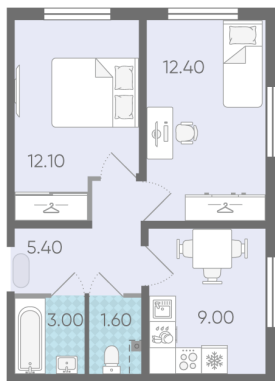

Класс жилья **Комфорт**

С отделкой

6 150 900 руб.
Цена со скидкой 15%

7 234 050 руб.

базовая цена

[Ссылка на квартиру на сайте](#)

2 2С-1
43.50

Раздельный санузел