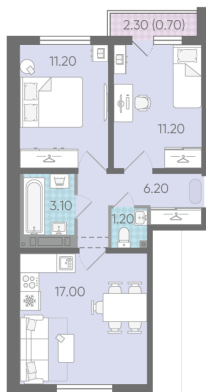

С отделкой

7 154 840 руб.

Цена со скидкой 15%

8 414 780 руб.

базовая цена

[Ссылка на квартиру на сайте](#)

2е 2еС-1
50.60

Раздельный санузел