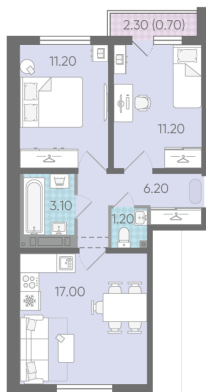

Жилой комплекс «ЛСР. Ржевский парк»

Адрес Всеволожский, г. Всеволожск, п. Ковалево

дом 7, этаж 7

2-комнатная евро квартира №86

Общая площадь 50.6 м²

Тип планировки 2eC-1-3-11

Срок сдачи I кв. 2025

Класс жилья Комфорт

С отделкой

7 230 740 руб.

Цена со скидкой 15%

8 505 860 руб.

базовая цена

[Ссылка на квартиру на сайте](#)

2e 2eC-1
50.60

Раздельный санузел