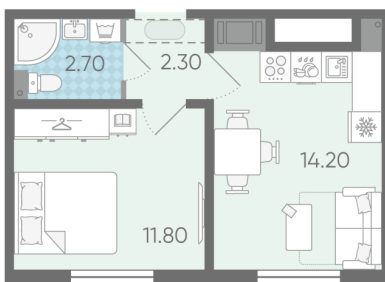

Класс жилья Комфорт

С отделкой

С кухней

4 677 900 руб.  
Цена со скидкой 15%

5 502 500 руб.

базовая цена

[Ссылка на квартиру на сайте](#)

1е 1еВ-3  
31.00