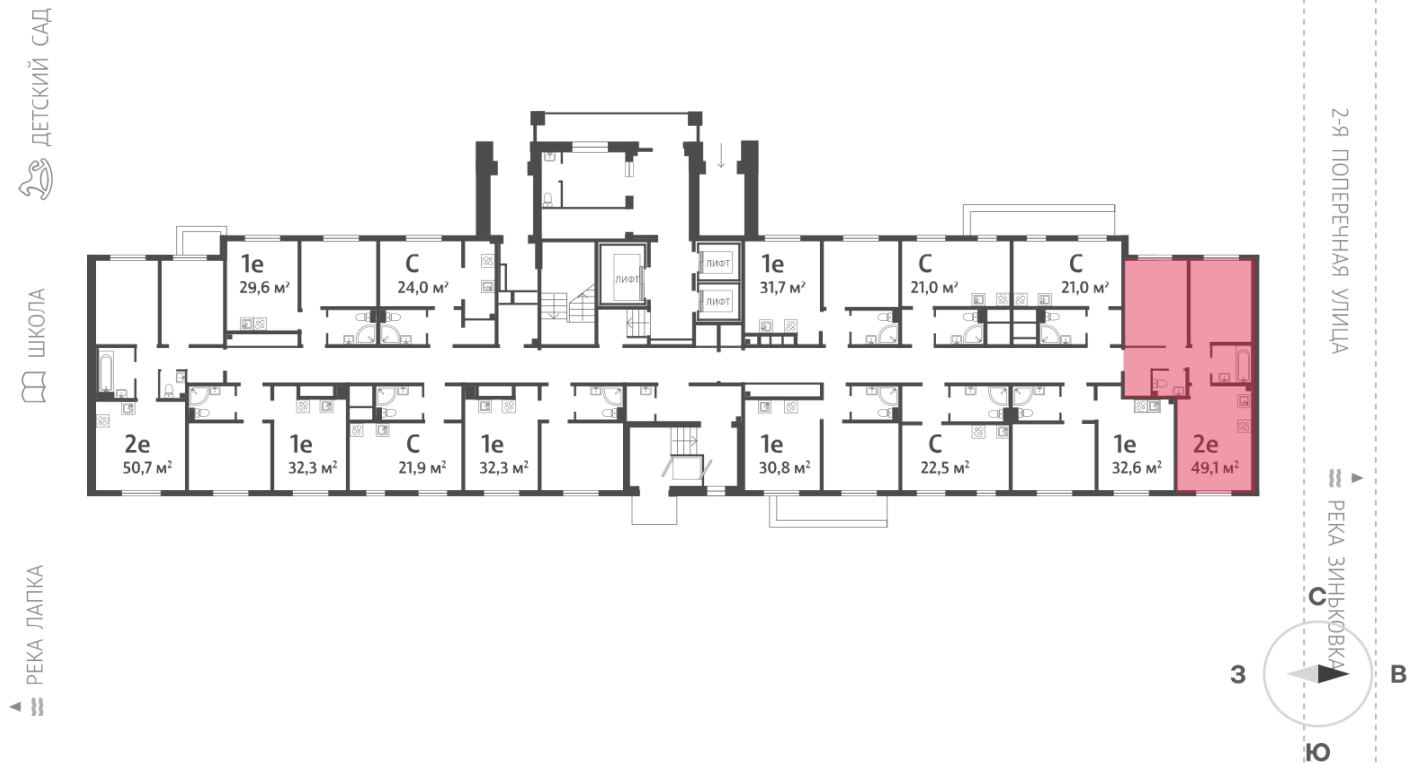

*Данное предложение не является публичной офертой. Информация актуальна на 24.11.2024

Адреса и время работы офисов продаж на сайте lsr.ru в разделе Контакты