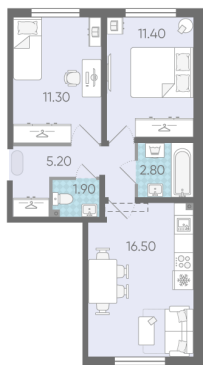

Жилой комплекс «ЛСР. Ржевский парк»

Адрес Всеволожский, г. Всеволожск, п. Ковалево

дом 7, этаж 1

2-комнатная евро квартира №10

Общая площадь 49.1 м²

Тип планировки 2еС-2-1

Срок сдачи I кв. 2025

Класс жилья Комфорт

С отделкой

6 677 600 руб.
Цена со скидкой 15%

7 856 000 руб.

базовая цена

[Ссылка на квартиру на сайте](#)

2е 2еС-2
49.10

Раздельный санузел

*Данное предложение не является публичной офертой. Информация актуальна на 24.11.2024