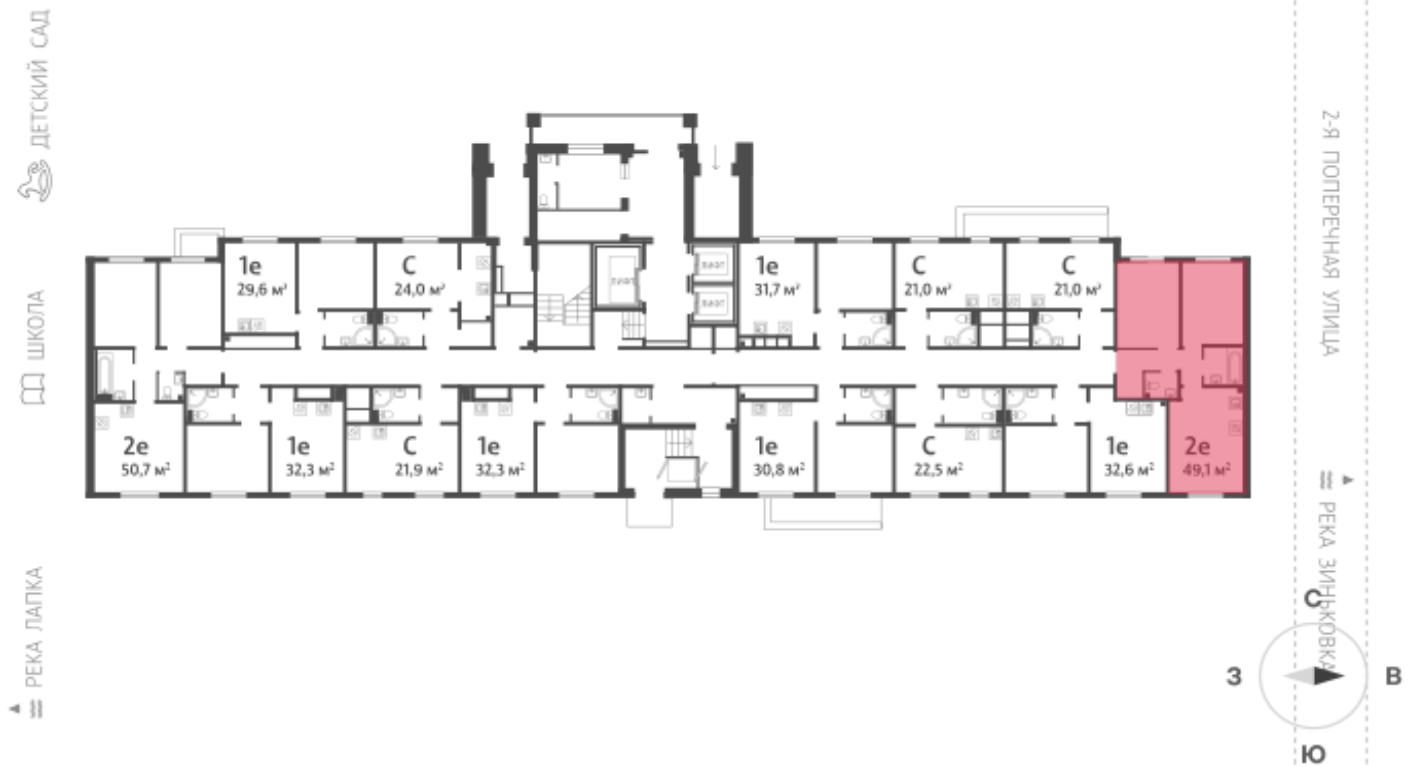

*Данное предложение не является публичной офертой. Информация актуальна на 19.09.2024

Адреса и время работы офисов продаж на сайте lsr.ru в разделе Контакты