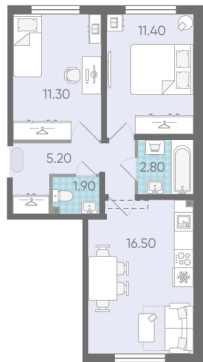

Класс жилья **Комфорт**

С отделкой

6 608 860 руб.
Цена со скидкой 15%

7 772 530 руб.

базовая цена

[Ссылка на квартиру на сайте](#)

2е 2еС-2
49.10

Раздельный санузел