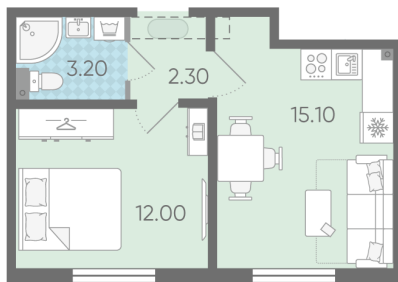

Жилой комплекс «ЛСР. Ржевский парк»

Адрес Всеволожский, г. Всеволожск, п. Ковалево

дом 7, этаж 1

1-комнатная евро квартира №9

Общая площадь 32.6 м²

Тип планировки 1еВ-6-1

Срок сдачи I кв. 2025

Класс жилья Комфорт

С отделкой

4 312 980 руб.

Цена со скидкой 15%

5 072 560 руб.

базовая цена

[Ссылка на квартиру на сайте](#)

1е 1еВ-6
32.60