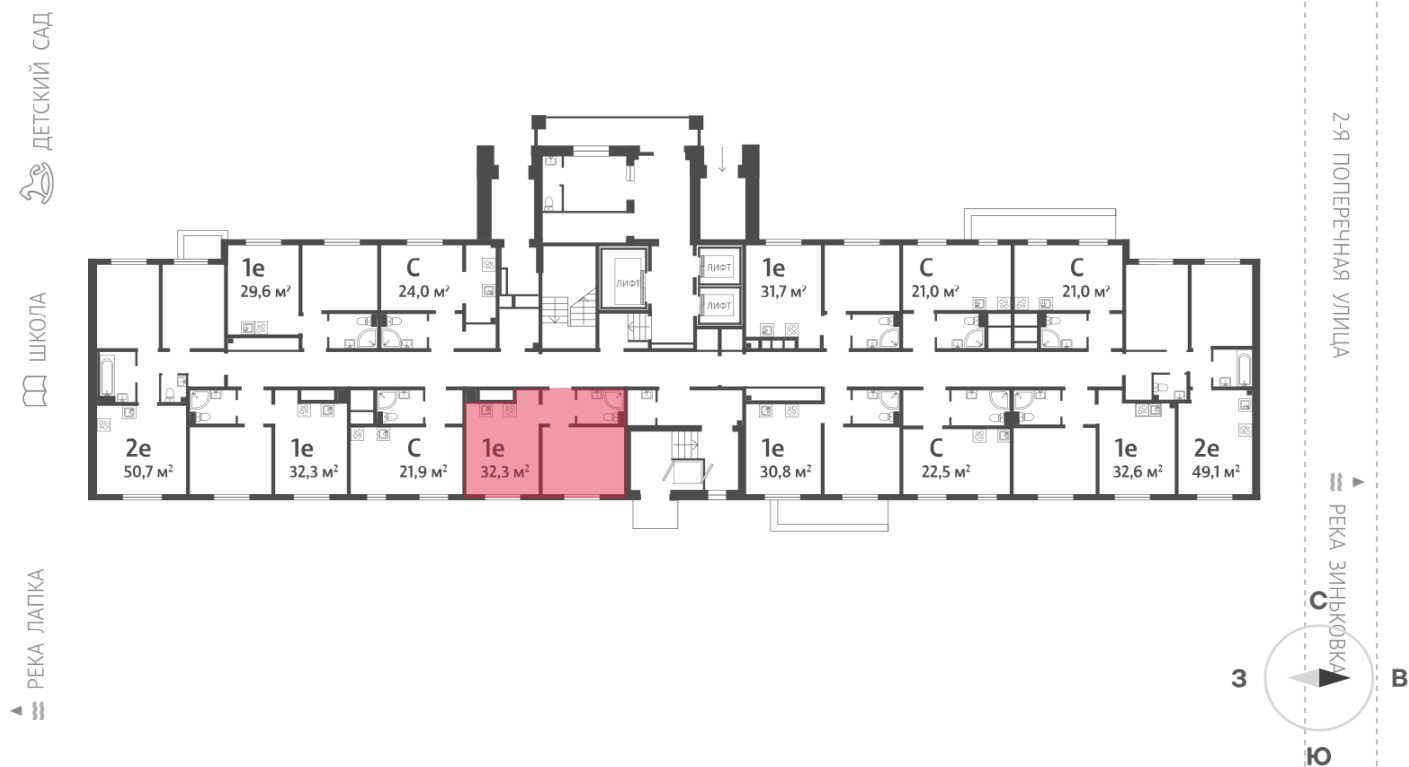

*Данное предложение не является публичной офертой. Информация актуальна на 25.11.2024

Адреса и время работы офисов продаж на сайте [lslr.ru](http://lsr.ru) в разделе Контакты