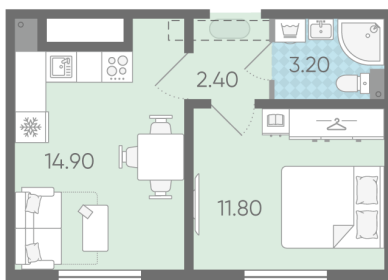

Жилой комплекс «ЛСР. Ржевский парк»

Адрес Всеволожский, г. Всеволожск, п. Ковалево

дом 7, этаж 1

1-комнатная евро квартира №6

Общая площадь 32.3 м²

Тип планировки 1eB-4-1

Срок сдачи I кв. 2025

Класс жилья Комфорт

С отделкой

С кухней

4 596 290 руб.
Цена со скидкой 15%

5 407 020 руб.
базовая цена

[Ссылка на квартиру на сайте](#)

1e 1eB-4
32.30

*Данное предложение не является публичной офертой. Информация актуальна на 25.11.2024