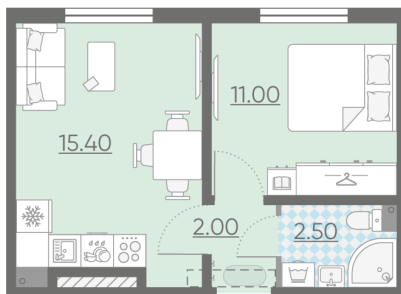

С отделкой

4 251 840 руб.

Цена со скидкой 10%

4 724 610 руб.

базовая цена

[Ссылка на квартиру на сайте](#)

1е 1еВ-7
30.90

*Данное предложение не является публичной офертой. Информация актуальна на 04.12.2024