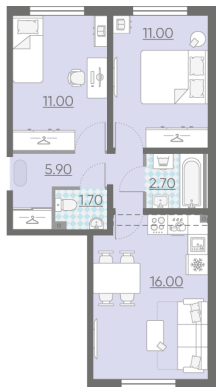

Жилой комплекс «ЛСР. Ржевский парк»

Адрес Всеволожский, г. Всеволожск, п. Ковалево

дом 8, этаж 1

2-комнатная евро квартира №10

Общая площадь 48.3 м²

Тип планировки 2еС-2-1

Срок сдачи I кв. 2025

Класс жилья Комфорт

С отделкой

6 530 160 руб.
Цена со скидкой 15%

7 679 700 руб.

базовая цена

[Ссылка на квартиру на сайте](#)

2е 2еС-2
48.30

Раздельный санузел

*Данное предложение не является публичной офертой. Информация актуальна на 23.11.2024