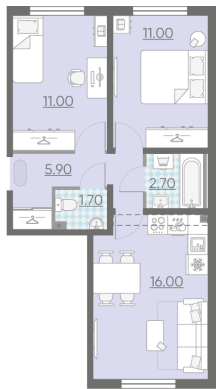

Класс жилья **Комфорт**

С отделкой

6 462 540 руб.
Цена со скидкой 15%

7 602 420 руб.

базовая цена

[Ссылка на квартиру на сайте](#)

2е 2еС-2
48.30

Раздельный санузел