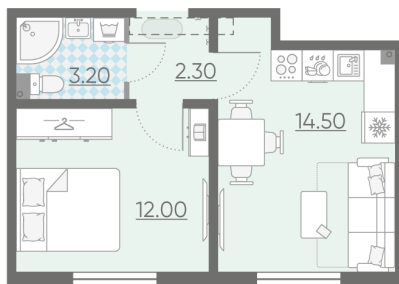

Жилой комплекс «ЛСР. Ржевский парк»

Адрес Всеволожский район, г. Всеволожск, п. Ковалево

дом 8, этаж 1

1-комнатная евро квартира №9

Общая площадь 32.0 м²

Тип планировки 1еВ-6-1

Срок сдачи IV кв. 2024

Класс жилья Комфорт

С отделкой

4 403 200 руб.
Цена со скидкой 15%

5 180 800 руб.

базовая цена

[Ссылка на квартиру на сайте](#)

1е 1еВ-6
32.00