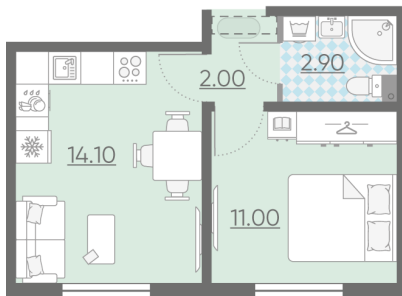

Класс жилья Комфорт

С отделкой

4 182 000 руб.

Цена со скидкой 15%

4 920 000 руб.

базовая цена

[Ссылка на квартиру на сайте](#)

1е 1еВ-5  
30.00