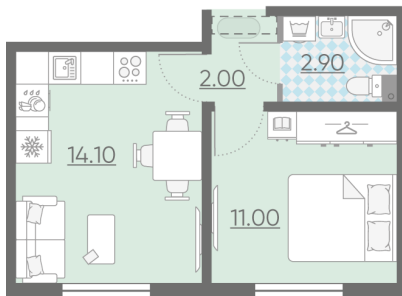

Жилой комплекс «ЛСР. Ржевский парк»

Адрес Всеволожский, г. Всеволожск, п. Ковалево

дом 8, этаж 1

1-комнатная евро квартира №7

Общая площадь 30.0 м²

Тип планировки 1еВ-5-1

Срок сдачи I кв. 2025

Класс жилья Комфорт

С отделкой

4 182 000 руб.

Цена со скидкой 15%

4 920 000 руб.

базовая цена

[Ссылка на квартиру на сайте](#)

1е 1еВ-5
30.00