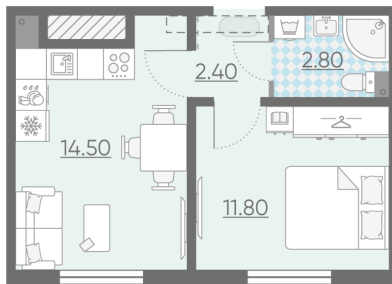

Жилой комплекс «ЛСР. Ржевский парк»

Адрес Всеволожский, г. Всеволожск, п. Ковалево

дом 8, этаж 1

1-комнатная евро квартира №6

Общая площадь 31.5 м²

Тип планировки 1еВ-4-1

Срок сдачи I кв. 2025

Класс жилья Комфорт

С отделкой

4 350 150 руб.

Цена со скидкой 15%

5 118 750 руб.

базовая цена

[Ссылка на квартиру на сайте](#)

1е 1еВ-4
31.50