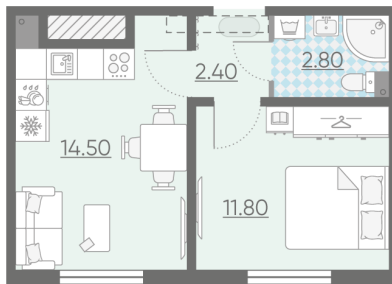

Класс жилья Комфорт

С отделкой

4 350 150 руб.

Цена со скидкой 15%

5 118 750 руб.

базовая цена

[Ссылка на квартиру на сайте](#)

1е 1еВ-4  
31.50