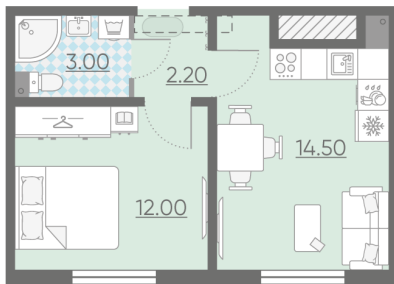

Класс жилья **Комфорт**

**С отделкой**

**4 377 770 руб.**  
Цена со скидкой 15%

**5 151 250 руб.**

базовая цена

[Ссылка на квартиру на сайте](#)

1е 1еВ-3  
31.70

\*Данное предложение не является публичной офертой. Информация актуальна на 18.10.2024