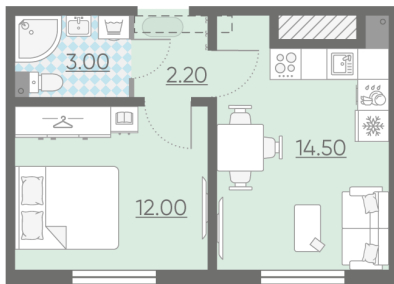

С отделкой

4 377 770 руб.

Цена со скидкой 15%

5 151 250 руб.

базовая цена

[Ссылка на квартиру на сайте](#)

1е 1еВ-3
31.70

*Данное предложение не является публичной офертой. Информация актуальна на 23.11.2024