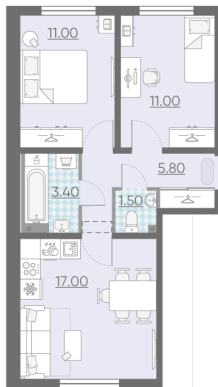

Жилой комплекс «ЛСР. Ржевский парк»

Адрес Всеволожский, г. Всеволожск, п. Ковалево

дом 8, этаж 1

2-комнатная евро квартира №3

Общая площадь **49.7 м²**

Тип планировки **2eC-1-1**

Срок сдачи **I кв. 2025**

Класс жилья **Комфорт**

С отделкой

6 644 890 руб.
Цена со скидкой 15%

7 817 810 руб.

базовая цена

[Ссылка на квартиру на сайте](#)

2e 2eC-1
49.70

Раздельный санузел

*Данное предложение не является публичной офертой. Информация актуальна на 23.11.2024