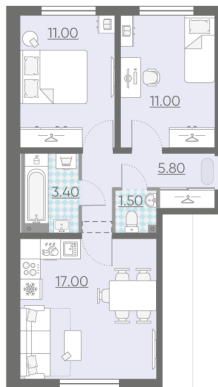

Класс жилья **Комфорт**

С отделкой

6 575 310 руб.

Цена со скидкой 15%

7 733 320 руб.

базовая цена

[Ссылка на квартиру на сайте](#)

2e 2eC-1
49.70