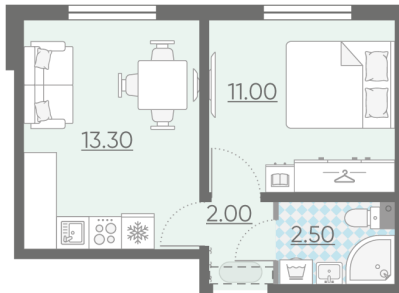

Жилой комплекс «ЛСР. Ржевский парк»

Адрес Всеволожский район, г. Всеволожск, п. Ковалево

дом 8, этаж 1

1-комнатная евро квартира №2

Общая площадь 28.8 м²

Тип планировки 1еВ-2-1

Срок сдачи IV кв. 2024

Класс жилья Комфорт

С отделкой

4 086 720 руб.
Цена со скидкой 15%

4 806 720 руб.

базовая цена

[Ссылка на квартиру на сайте](#)

1е 1еВ-2
28.80

*Данное предложение не является публичной офертой. Информация актуальна на 18.10.2024