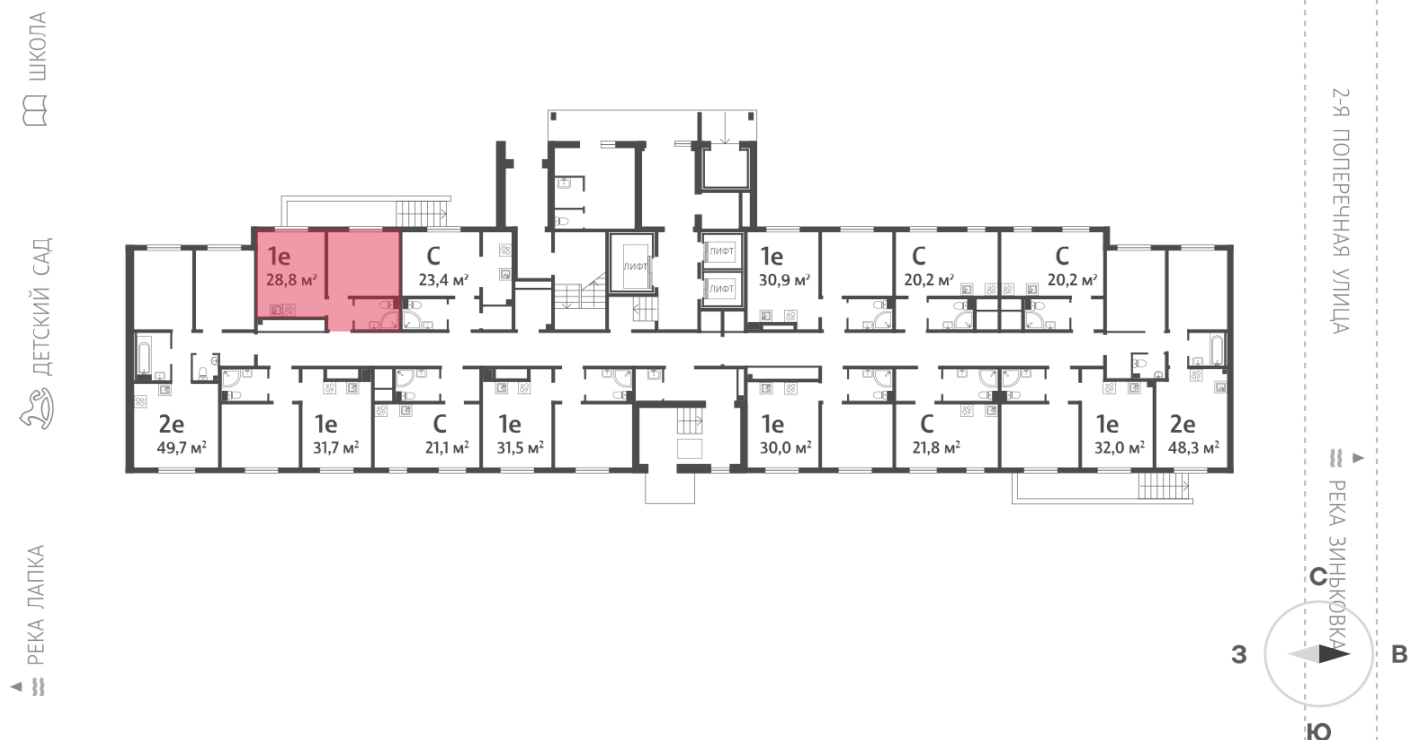

*Данное предложение не является публичной офертой. Информация актуальна на 04.12.2024

Адреса и время работы офисов продаж на сайте lsr.ru в разделе Контакты