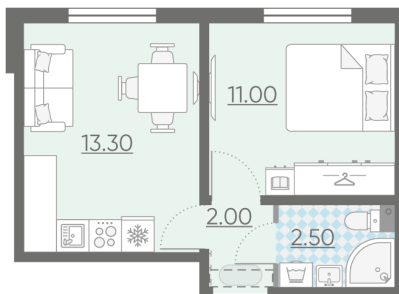

С отделкой

4 086 720 руб.

Цена со скидкой 10%

4 541 760 руб.

базовая цена

[Ссылка на квартиру на сайте](#)

1е 1еВ-2
28.80

*Данное предложение не является публичной офертой. Информация актуальна на 04.12.2024