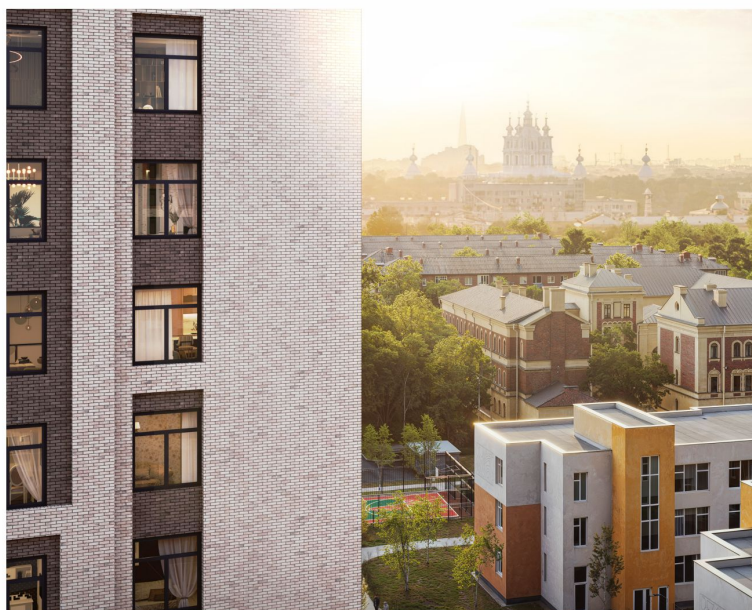

ЖК «ЛСР. Большая Охта», дом 10

Срок сдачи: III кв. 2027

Адрес: Красногвардейский район, ул. Партизанская, д. 5

Станция метро: Новочеркасская, Площадь Ленина, Ладужская

Студия №39

Спецпредложение: 7 833 630 руб

8 (800) 325-01-01

* Данное предложение не является публичной офертой

ЖК «ЛСР. Большая Охта», дом 10

Проект бизнес-класса, в Красногвардейском районе между Якорной и Партизанской улицами, рядом с центром Петербурга. Престижный комплекс с удобной пешеходной и транспортной доступностью станет отличным местом не только для комфортной жизни со всеми удобствами, но и для работы и отдыха.