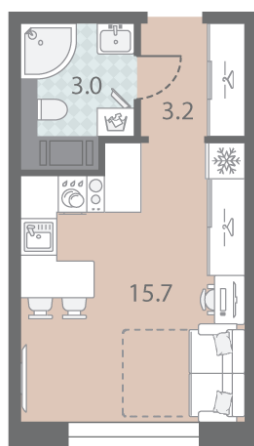

ЖК «ЛСР. Большая Охта», дом 10

Срок сдачи: III кв. 2027

Адрес: Красногвардейский район, ул. Партизанская, д. 5

Станция метро: Новочеркасская, Площадь Ленина, Ладужская

Студия №39

Спецпредложение: 7 833 630 руб

Базовая цена: 9 327 210 руб

Количество комнат 1

Общая площадь 21.9 м²

Подъезд: 1

Этаж: 7

Всего этажей 10

Тип планировки: StA-1-7

Отделка: white box

Увеличенные окна

St | StA-1
21.90

Информация действительна на 29.04.2025

8 (800) 325-01-01

* Данное предложение не является публичной офертой