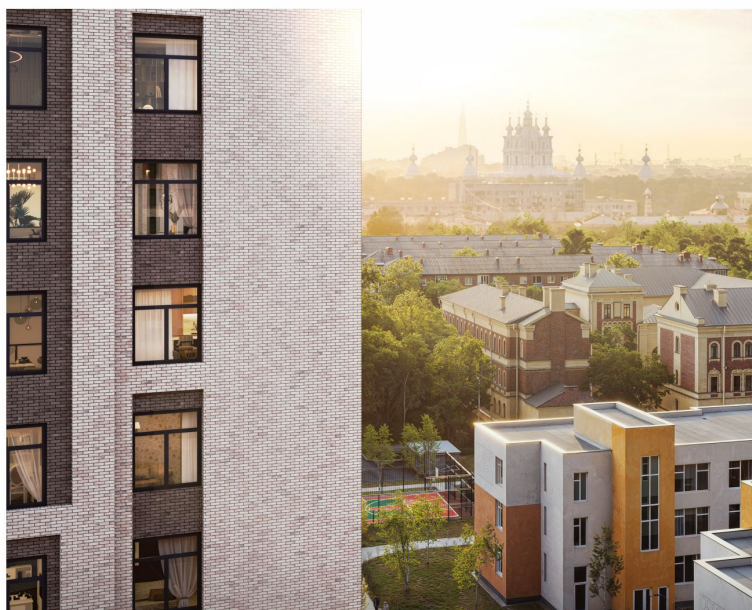

ЖК «ЛСР. Большая Охта», дом 5

Срок сдачи: IV кв. 2026

Адрес: Красногвардейский район, ул. Партизанская, д. 5

Станция метро: Ладужская, Новочеркасская, Площадь Ленина

2-комнатная евро квартира №182

Спецпредложение:	17 382 600 руб	Подъезд:	2
Базовая цена:	20 695 950 руб	Этаж:	11
Количество комнат	2	Всего этажей	12
Общая площадь	55.5 м ²	Тип планировки:	2eJ-2-3-12
		Отделка:	white box

ЖК «ЛСР. Большая Охта», дом 5

Информация действительна на 20.04.2025

8 (800) 325-01-01

* Данное предложение не является публичной офертой

ЖК «ЛСР. Большая Охта», дом 5

Проект бизнес-класса, в Красногвардейском районе между Якорной и Партизанской улицами, рядом с центром Петербурга. Престижный комплекс с удобной пешеходной и транспортной доступностью станет отличным местом не только для комфортной жизни со всеми удобствами, но и для работы и отдыха.