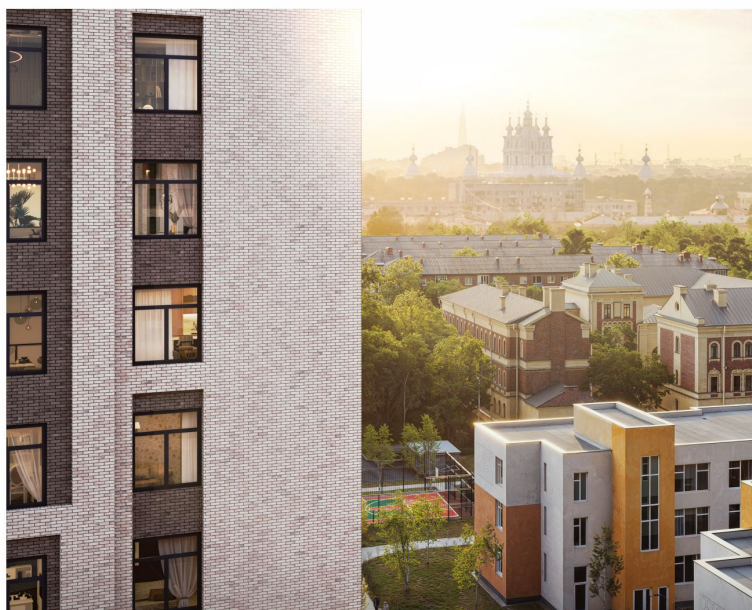

ЖК «ЛСР. Большая Охта», дом 5

Срок сдачи: IV кв. 2026

Адрес: Красногвардейский район, ул. Партизанская, д. 5

Станция метро: Ладужская, Новочеркасская, Площадь Ленина

2-комнатная евро квартира №158

Спецпредложение:	17 828 140 руб	Подъезд:	2
Базовая цена:	21 227 030 руб	Этаж:	7
Количество комнат	2	Всего этажей	12
Общая площадь	58.3 м ²	Тип планировки:	2eJ-1-3-12
		Отделка:	white box

ЖК «ЛСР. Большая Охта», дом 5

Информация действительна на 20.04.2025

8 (800) 325-01-01

* Данное предложение не является публичной офертой

ЖК «ЛСР. Большая Охта», дом 5

Проект бизнес-класса, в Красногвардейском районе между Якорной и Партизанской улицами, рядом с центром Петербурга. Престижный комплекс с удобной пешеходной и транспортной доступностью станет отличным местом не только для комфортной жизни со всеми удобствами, но и для работы и отдыха.

* Данное предложение не является публичной офертой

ЖК «ЛСР. Большая Охта», дом 5

Квартиры с отделкой White Box

ⓘ + возможность докупить отделку бизнес-класса за доп. плату

зеленые и парковые зоны

крупные торговые центры