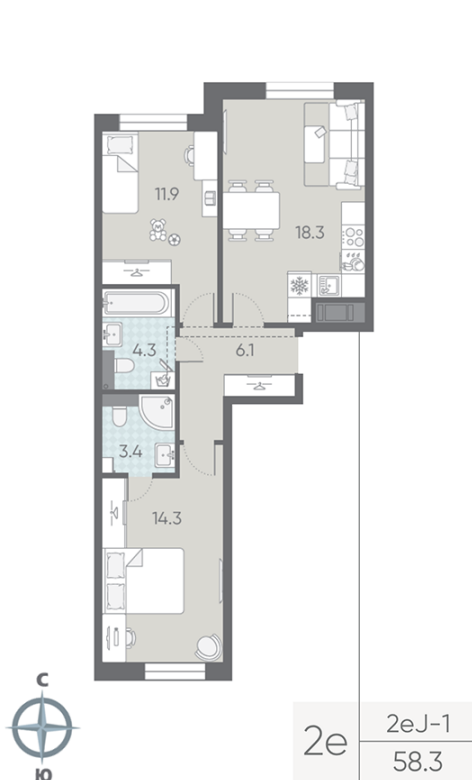

ЖК «ЛСР. Большая Охта», дом 5

Срок сдачи: IV кв. 2026

Адрес: Красногвардейский район, ул. Партизанская, д. 5

Станция метро: Ладужская, Новочеркасская, Площадь Ленина

2-комнатная евро квартира №158

Спецпредложение:	17 828 140 руб	Подъезд:	2
Базовая цена:	21 227 030 руб	Этаж:	7
Количество комнат	2	Всего этажей	12
Общая площадь	58.3 м ²	Тип планировки:	2eJ-1-3-12
		Отделка:	white box

Европланировка

2+ санузла

Высокие потолки

Увеличенные окна

Мастер-спальня

Информация действительна на 20.04.2025

8 (800) 325-01-01

* Данное предложение не является публичной офертой