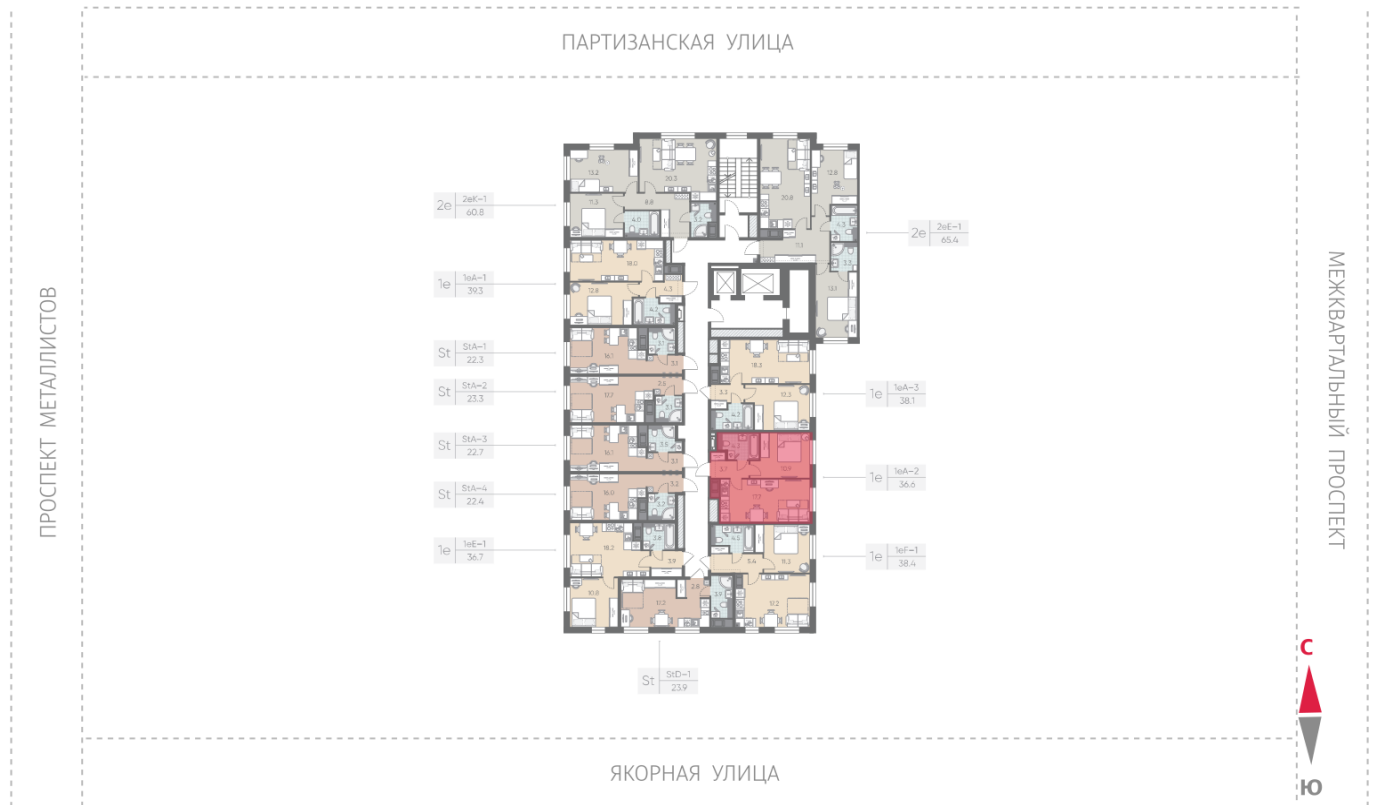

ЖК «ЛСР. Большая Охта», дом 5

Информация действительна на 20.04.2025

8 (800) 325-01-01

* Данное предложение не является публичной офертой