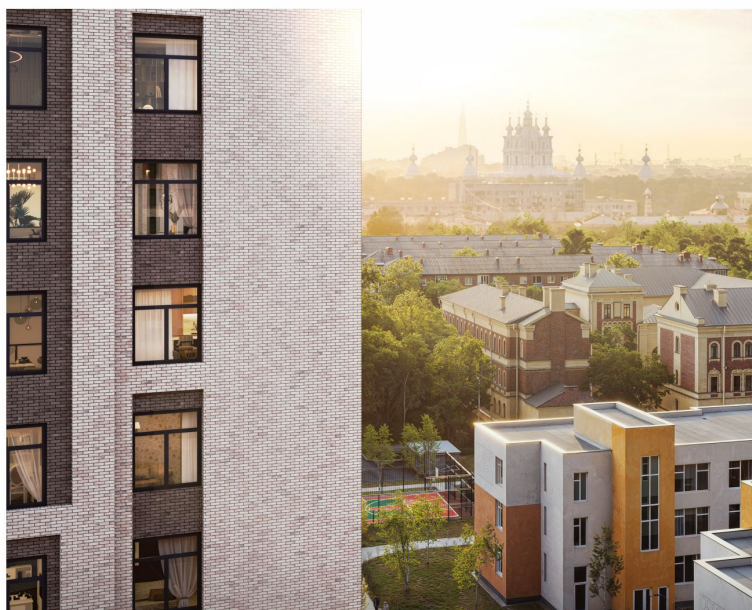

# ЖК «ЛСР. Большая Охта», дом 5

Срок сдачи: IV кв. 2026

Адрес: Красногвардейский район, ул. Партизанская, д. 5

Станция метро: Ладужская, Новочеркасская, Площадь Ленина

## ЖК «ЛСР. Большая Охта», дом 5

Проект бизнес-класса, в Красногвардейском районе между Якорной и Партизанской улицами, рядом с центром Петербурга. Престижный комплекс с удобной пешеходной и транспортной доступностью станет отличным местом не только для комфортной жизни со всеми удобствами, но и для работы и отдыха.