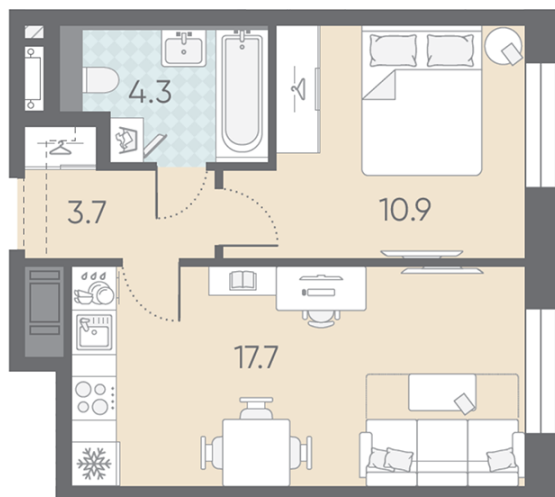

ЖК «ЛСР. Большая Охта», дом 5

Срок сдачи: IV кв. 2026

Адрес: Красногвардейский район, ул. Партизанская, д. 5

Станция метро: Ладужская, Новочеркасская, Площадь Ленина

1-комнатная евро квартира №118

Спецпредложение:	11 539 980 руб	Подъезд:	1
Базовая цена:	13 739 640 руб	Этаж:	11
Количество комнат	1	Всего этажей	12
Общая площадь	36.6 м²	Тип планировки:	1eA-2-3-12
		Отделка:	white box

Европланировка

Высокие потолки

Увеличенные окна

1e 1eA-2
36.6

Информация действительна на 20.04.2025

8 (800) 325-01-01

* Данное предложение не является публичной офертой