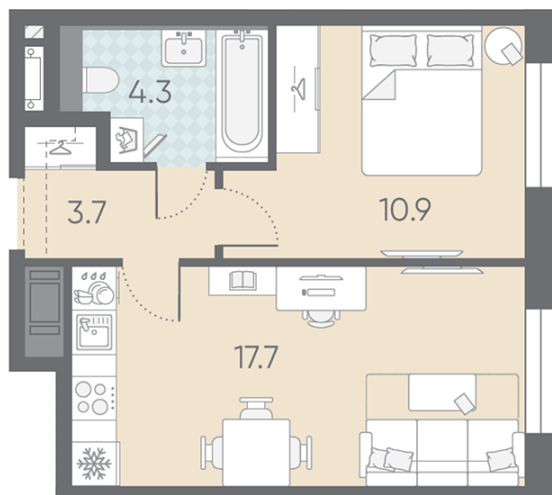

ЖК «ЛСР. Большая Охта», дом 5

Срок сдачи: IV кв. 2026

Адрес: Красногвардейский район, ул. Партизанская, д. 5

Станция метро: Ладужская, Новочеркасская, Площадь Ленина

1-комнатная евро квартира №106

Спецпредложение:	11 503 380 руб	Подъезд:	1
Базовая цена:	13 695 720 руб	Этаж:	10
Количество комнат	1	Всего этажей	12
Общая площадь	36.6 м²	Тип планировки:	1eA-2-3-12
		Отделка:	white box

Европланировка

Высокие потолки

Увеличенные окна

1e	1eA-2
	36.6

Информация действительна на 20.04.2025

8 (800) 325-01-01

* Данное предложение не является публичной офертой