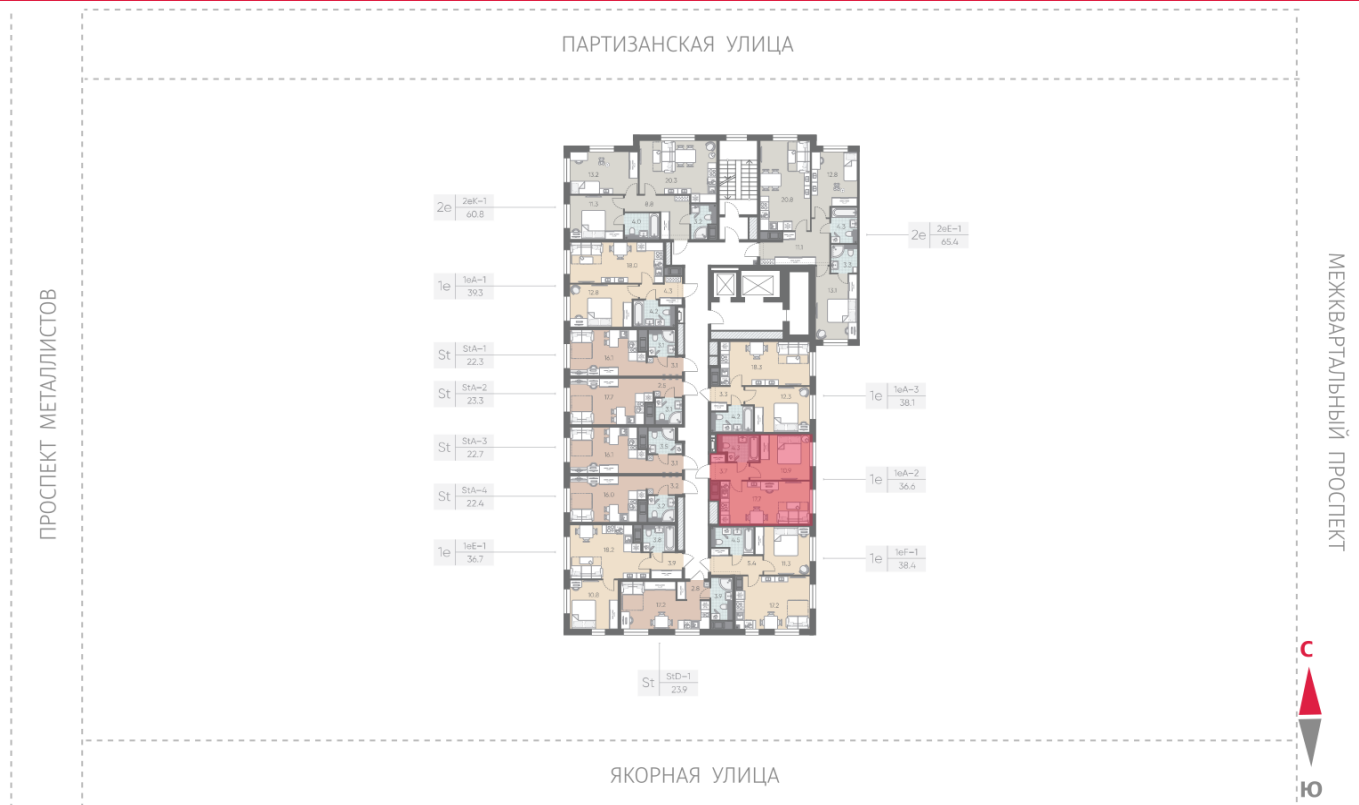

ЖК «ЛСР. Большая Охта», дом 5

Информация действительна на 20.04.2025

8 (800) 325-01-01

* Данное предложение не является публичной офертой