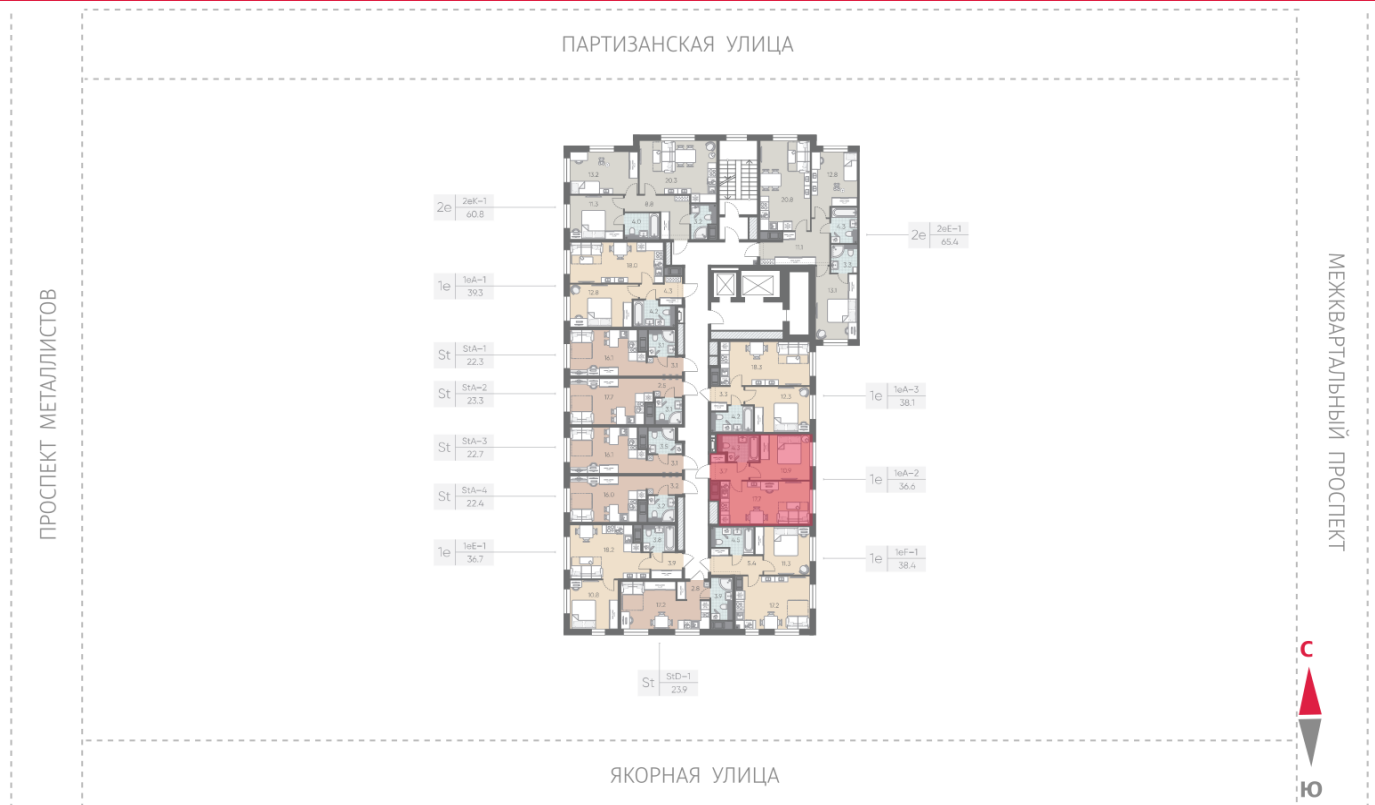

ЖК «ЛСР. Большая Охта», дом 5

Срок сдачи: IV кв. 2026

Адрес: Красногвардейский район, ул. Партизанская, д. 5

Станция метро: Ладужская, Новочеркасская, Площадь Ленина

1-комнатная евро квартира №58

Спецпредложение:	11 360 640 руб	Подъезд:	1
Базовая цена:	13 527 360 руб	Этаж:	6
Количество комнат	1	Всего этажей	12
Общая площадь	36.6 м ²	Тип планировки:	1eA-2-3-12
		Отделка:	white box

Европланировка

Высокие потолки

Увеличенные окна

1e	1eA-2
	36.6

Информация действительна на 20.04.2025

8 (800) 325-01-01

* Данное предложение не является публичной офертой

ЖК «ЛСР. Большая Охта», дом 5