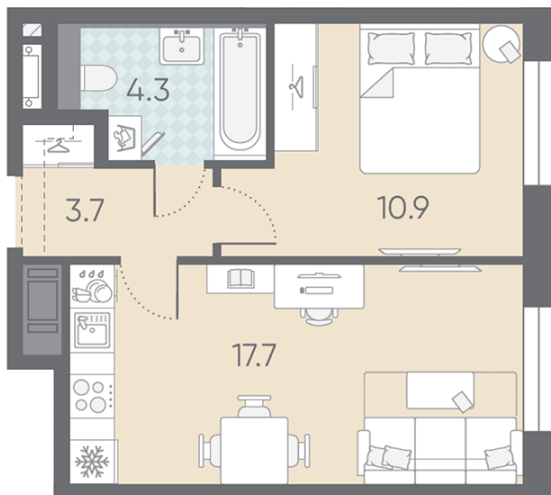

ЖК «ЛСР. Большая Охта», дом 5

Срок сдачи: IV кв. 2026

Адрес: Красногвардейский район, ул. Партизанская, д. 5

Станция метро: Ладужская, Новочеркасская, Площадь Ленина

1-комнатная евро квартира №58

Спецпредложение:	11 360 640 руб	Подъезд:	1
Базовая цена:	13 527 360 руб	Этаж:	6
Количество комнат	1	Всего этажей	12
Общая площадь	36.6 м²	Тип планировки:	1eA-2-3-12
		Отделка:	white box

Европланировка

Высокие потолки

Увеличенные окна

1e	1eA-2
	36.6

Информация действительна на 20.04.2025

8 (800) 325-01-01

* Данное предложение не является публичной офертой