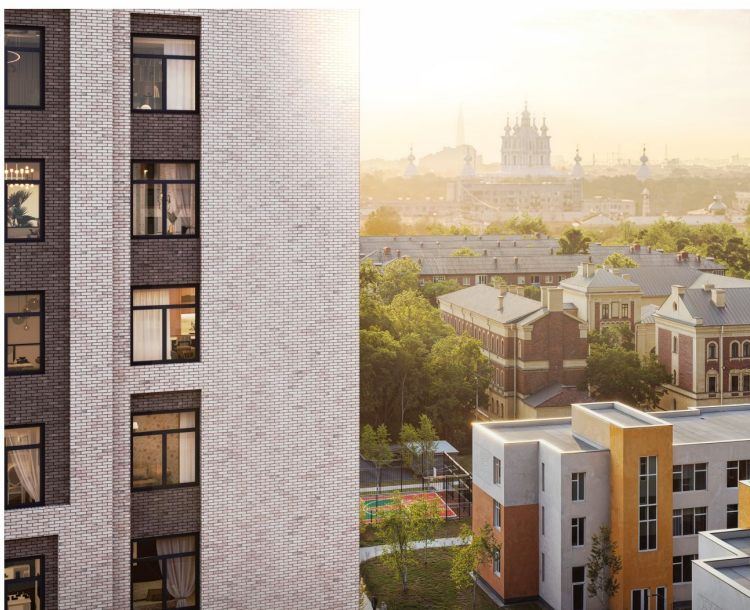

ЖК «ЛСР. Большая Охта», дом 5

Срок сдачи: IV кв. 2026

Адрес: Красногвардейский район, ул. Партизанская, д. 5

Станция метро: Ладужская, Новочеркасская, Площадь Ленина

1-комнатная евро квартира №58

Спецпредложение:	11 360 640 руб	Подъезд:	1
Базовая цена:	13 527 360 руб	Этаж:	6
Количество комнат	1	Всего этажей	12
Общая площадь	36.6 м ²	Тип планировки:	1eA-2-3-12
		Отделка:	white box

Информация действительна на 20.04.2025

8 (800) 325-01-01

* Данное предложение не является публичной офертой

ЖК «ЛСР. Большая Охта», дом 5

Проект бизнес-класса, в Красногвардейском районе между Якорной и Партизанской улицами, рядом с центром Петербурга. Престижный комплекс с удобной пешеходной и транспортной доступностью станет отличным местом не только для комфортной жизни со всеми удобствами, но и для работы и отдыха.