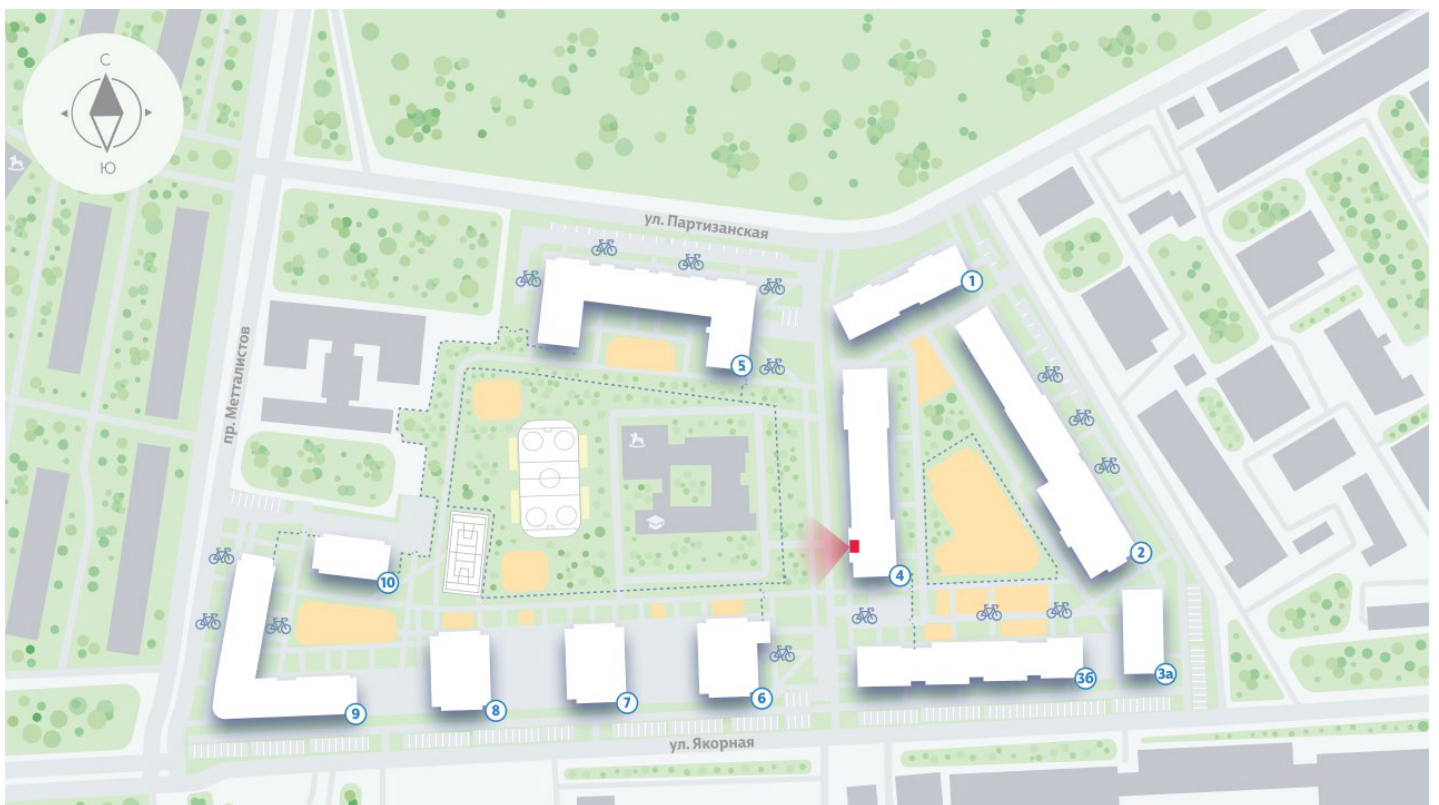

ЖК «ЛСР. Большая Охта», дом 4

Информация действительна на 29.04.2025

8 (800) 325-01-01

* Данное предложение не является публичной офертой