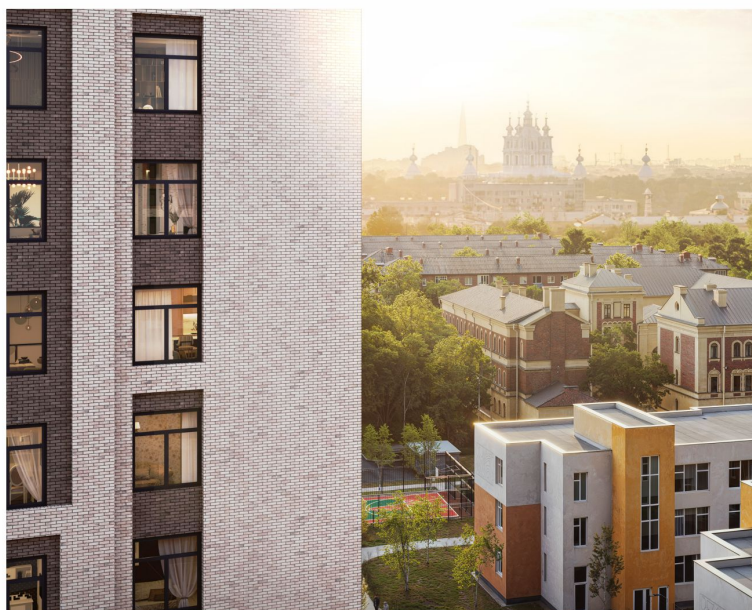

## ЖК «ЛСР. Большая Охта», дом 4

Проект бизнес-класса, в Красногвардейском районе между Якорной и Партизанской улицами, рядом с центром Петербурга. Престижный комплекс с удобной пешеходной и транспортной доступностью станет отличным местом не только для комфортной жизни со всеми удобствами, но и для работы и отдыха.