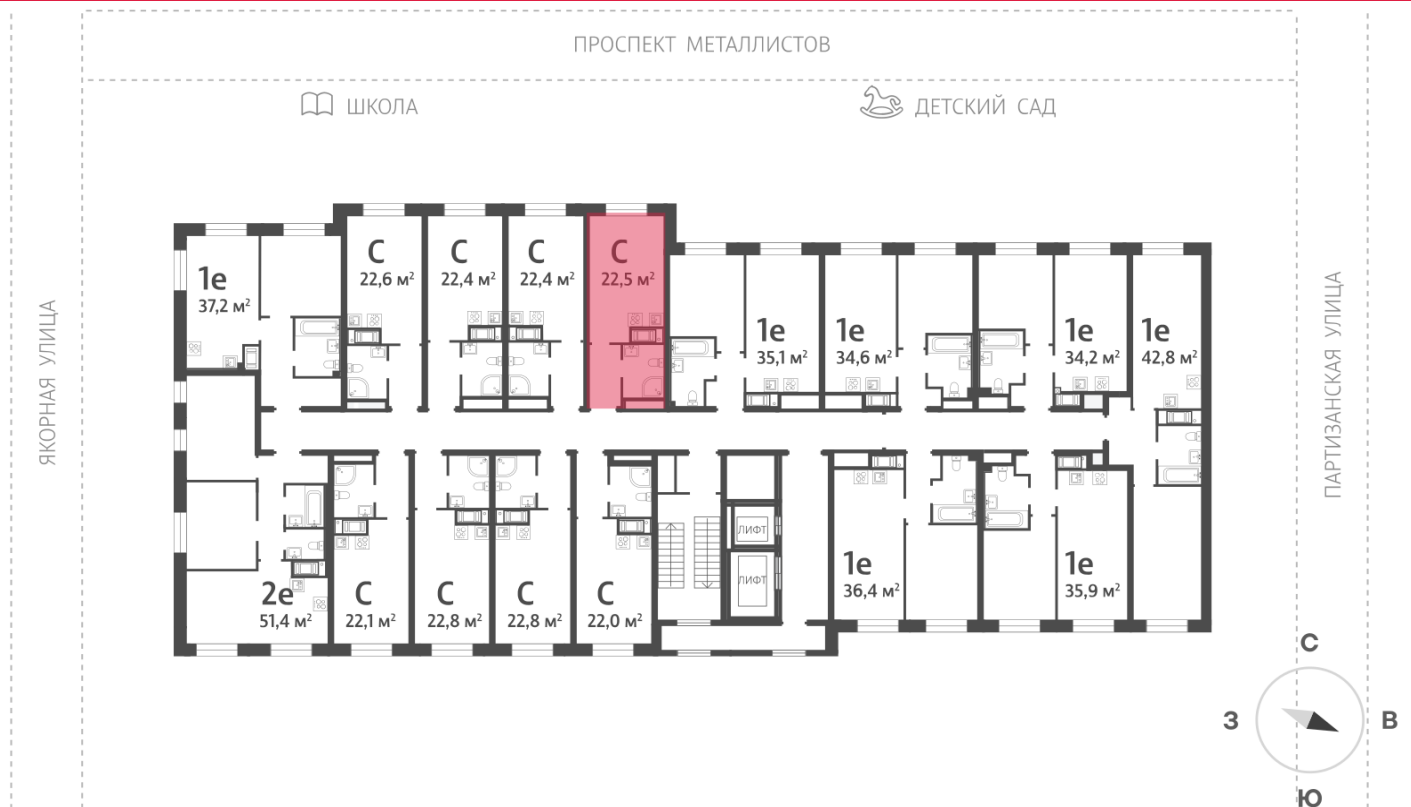

ЖК «ЛСР. Большая Охта», дом 4

Информация действительна на 29.04.2025

8 (800) 325-01-01

* Данное предложение не является публичной офертой