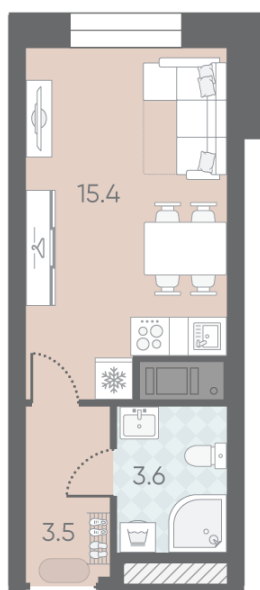

ЖК «ЛСР. Большая Охта», дом 4

Срок сдачи: III кв. 2025

Адрес: Красногвардейский район, ул. Партизанская, д. 5

Станция метро: Новочеркасская, Площадь Ленина, Ладожская

Студия №39

Цена со скидкой 16%: **7 812 000 руб**

Базовая цена: 9 301 500 руб

Количество комнат 1

Общая площадь 22.5 м²

Подъезд: 1

Этаж: 4

Всего этажей 12

Тип планировки: StA-1-4

Отделка: white box

Увеличенные окна

St StA-1
22.50

Информация действительна на 29.04.2025

8 (800) 325-01-01

* Данное предложение не является публичной офертой