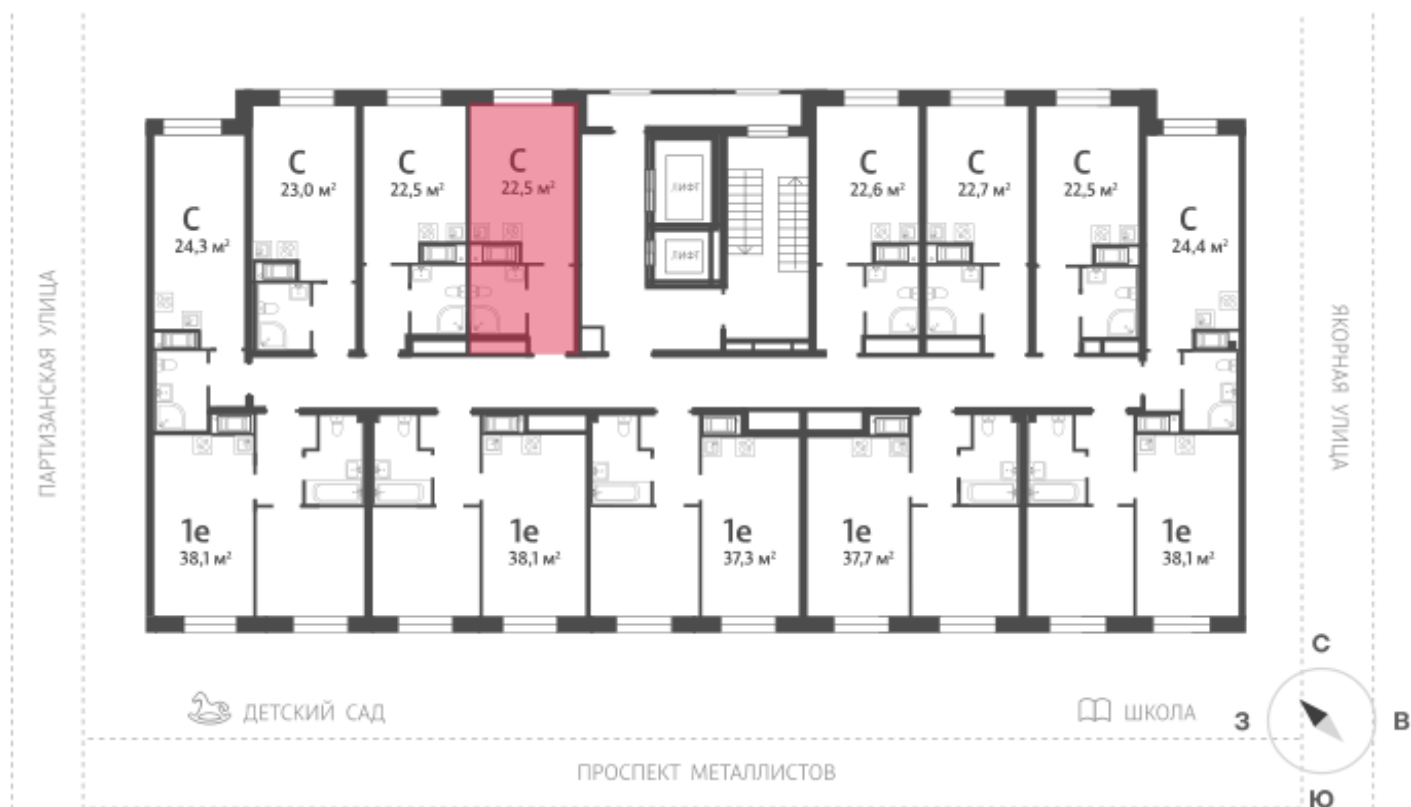

*Данное предложение не является публичной офертой. Информация актуальна на 16.09.2024

Адреса и время работы офисов продаж на сайте lsr.ru в разделе Контакты