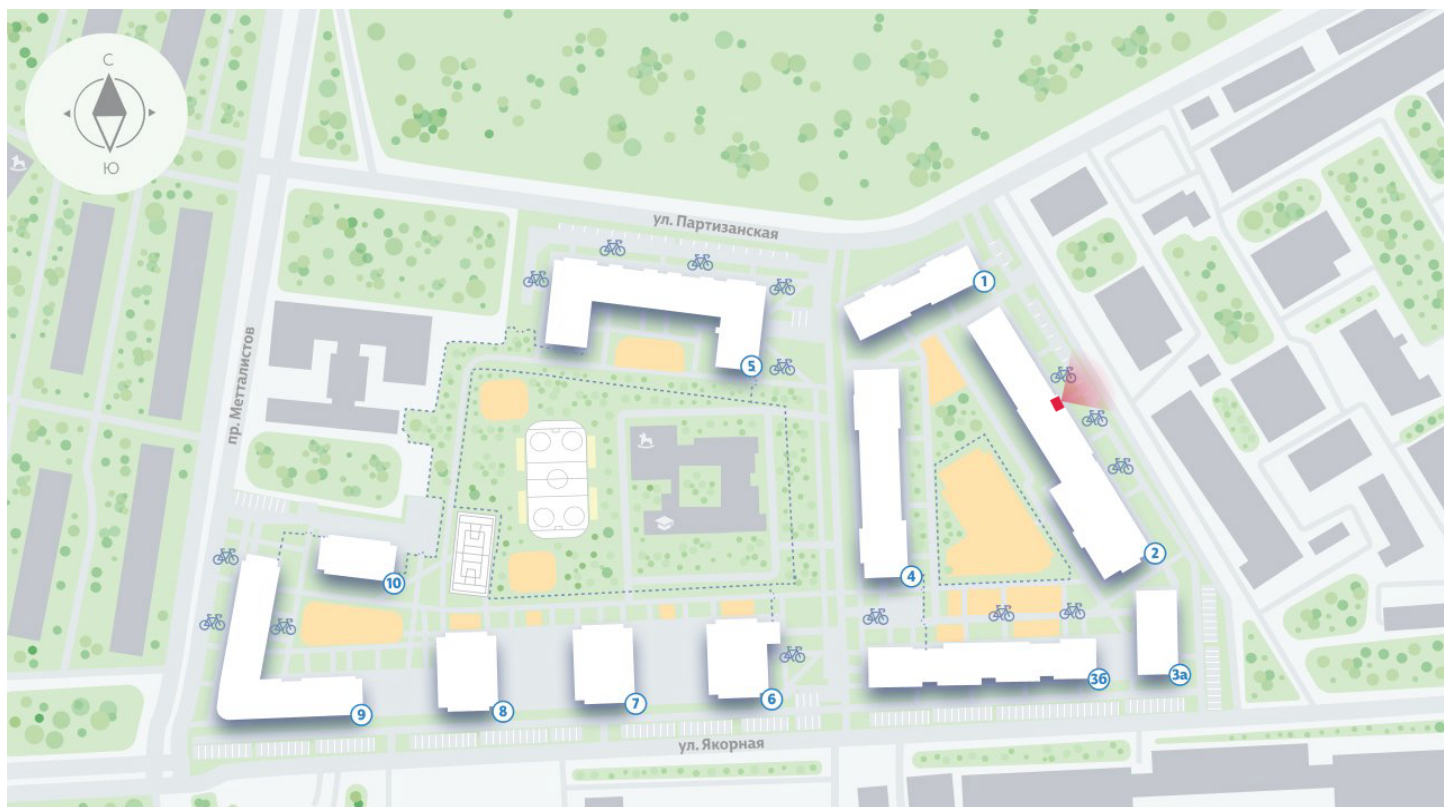

*Данное предложение не является публичной офертой. Информация актуальна на 16.09.2024

Адреса и время работы офисов продаж на сайте lsr.ru в разделе Контакты