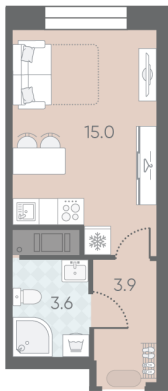

## Жилой комплекс «ЛСР. Большая Охта»

Адрес Красногвардейский район, ул. Партизанская, д. 5  
дом 2, этаж 6  
Студия №174

Общая площадь	22.5 м <sup>2</sup>	Тип планировки	StA-1-6
Срок сдачи	III кв. 2025	Класс жилья	Бизнес

White box

7 116 750 руб.  
Цена со скидкой 15%

8 370 000 руб.  
базовая цена

[Ссылка на квартиру на сайте](#)

St StA-1  
22.50

Высокие потолки    Увеличенные окна

\*Данное предложение не является публичной офертой. Информация актуальна на 16.09.2024