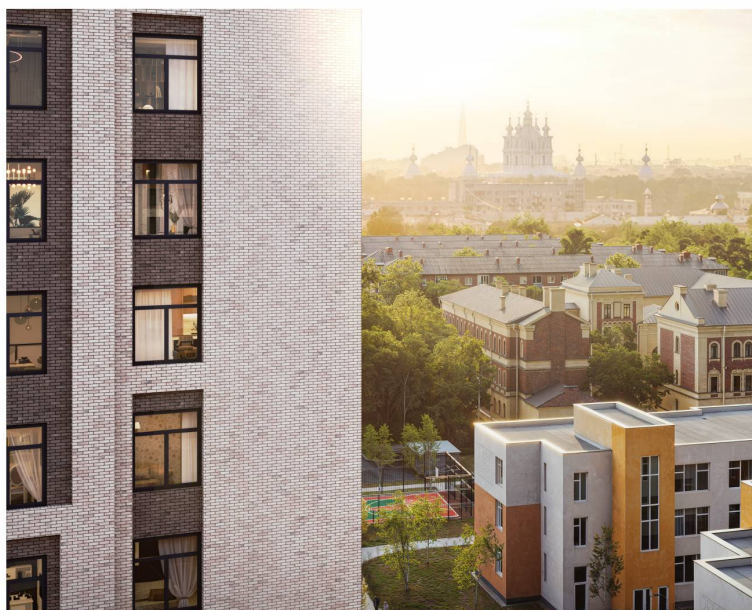

# Жилой комплекс «ЛСР. Большая Охта», дом 1

Срок сдачи: III кв. 2025

Адрес: Красногвардейский район, ул. Партизанская, д. 5

Станция метро: Ладужская, Новочеркасская, Площадь Ленина

## Жилой комплекс «ЛСР. Большая Охта», дом 1

Проект бизнес-класса, в Красногвардейском районе между Якорной и Партизанской улицами, рядом с центром Петербурга. Престижный комплекс с удобной пешеходной и транспортной доступностью станет отличным местом не только для комфортной жизни со всеми удобствами, но и для работы и отдыха.