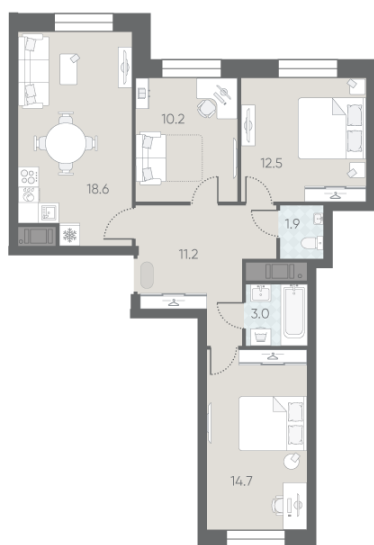

Жилой комплекс «ЛСР. Большая Охта», дом 1

Срок сдачи: III кв. 2025

Адрес: Красногвардейский район, ул. Партизанская, д. 5

Станция метро: Ладужская, Новочеркасская, Площадь Ленина

3-комнатная евро квартира №21

Цена со скидкой 10%:	20 433 140 руб	Подъезд:	1
Базовая цена:	22 704 290 руб	Этаж:	4
Количество комнат	3	Всего этажей	12
Общая площадь	72.1 м²	Тип планировки:	3еА-1-4
		Отделка:	white box

Европланировка

Раздельный санузел

Увеличенные окна

проспект Металлистов

Партизанская улица

1

2

Якорная улица

3е 3еА-1
72.10

Информация действительна на 26.12.2024

8 (800) 325-01-01

* Данное предложение не является публичной офертой