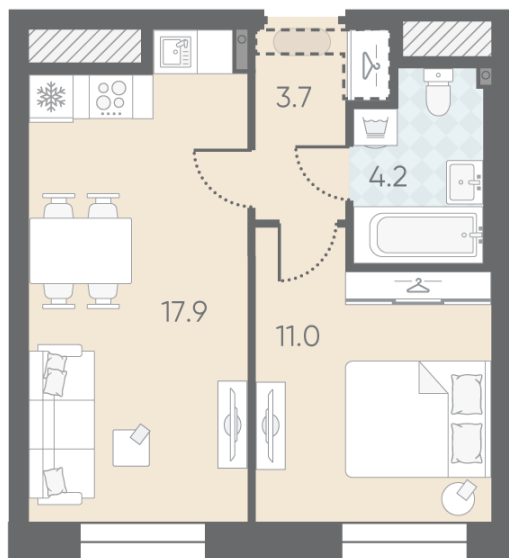

Жилой комплекс «ЛСР. Большая Охта», дом 1

Срок сдачи: III кв. 2025

Адрес: Красногвардейский район, ул. Партизанская, д. 5

Станция метро: Площадь Ленина, Ладожская, Новочеркасская

1-комнатная евро квартира №5

Цена со скидкой 10%: **10 462 240 руб**

Базовая цена: 11 625 120 руб

Количество комнат 1

Общая площадь 36.8 м²

Подъезд: 1

Этаж: 2

Всего этажей 12

Тип планировки: 1eA-2-2

Отделка: white box

Европланировка

Увеличенные окна

проспект Металлистов

Партизанская улица

1

2

Якорная улица

1e 1eA-2
36.80

Информация действительна на 27.12.2024

8 (800) 325-01-01

* Данное предложение не является публичной офертой