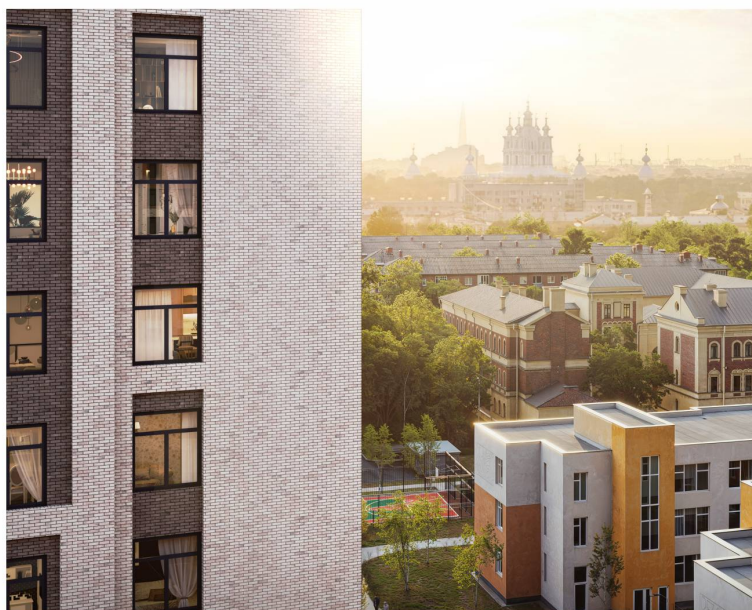

Жилой комплекс «ЛСР. Большая Охта», дом 1

Срок сдачи: III кв. 2025

Адрес: Красногвардейский район, ул. Партизанская, д. 5

Станция метро: Площадь Ленина, Ладожская, Новочеркасская

1-комнатная евро квартира №5

Жилой комплекс «ЛСР. Большая Охта», дом 1

Проект бизнес-класса, в Красногвардейском районе между Якорной и Партизанской улицами, рядом с центром Петербурга. Престижный комплекс с удобной пешеходной и транспортной доступностью станет отличным местом не только для комфортной жизни со всеми удобствами, но и для работы и отдыха.