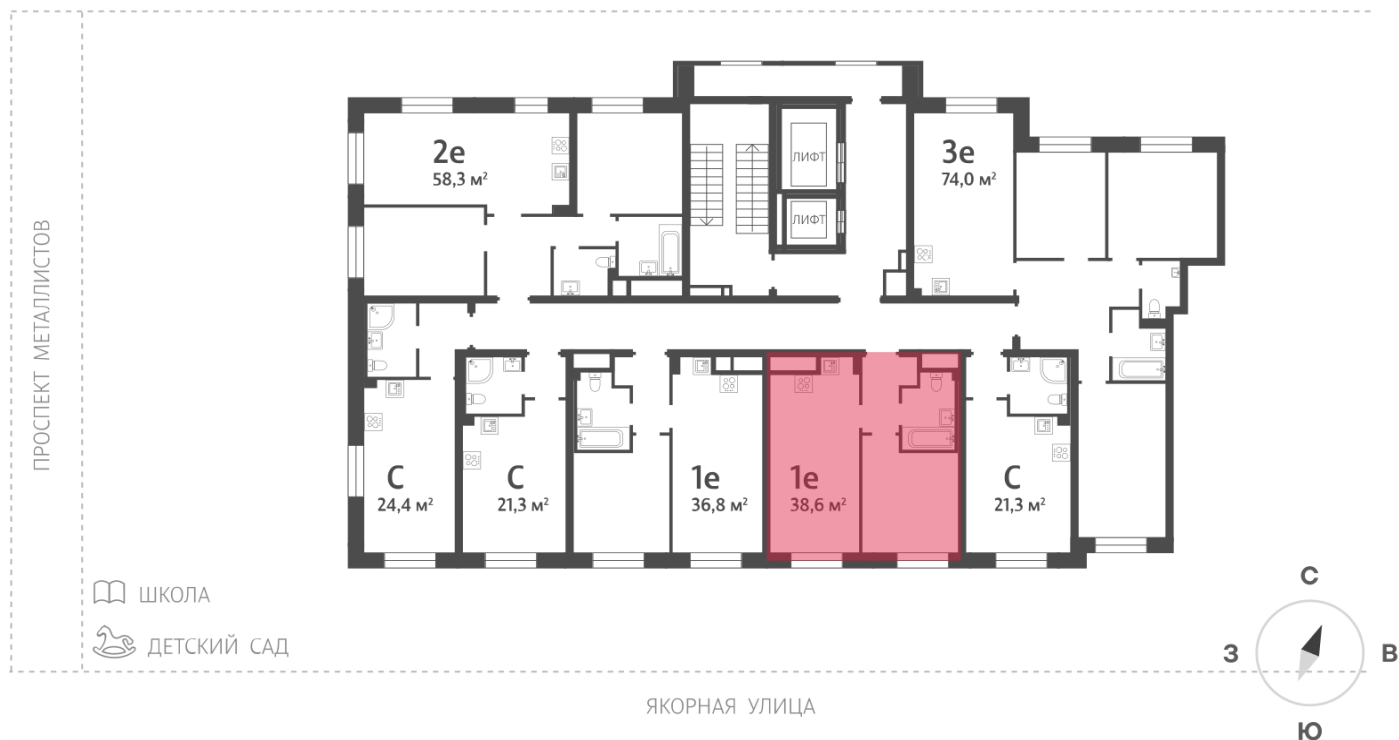

Жилой комплекс «ЛСР. Большая Охта», дом 1

ПАРТИЗАНСКАЯ УЛИЦА

Информация действительна на 27.12.2024