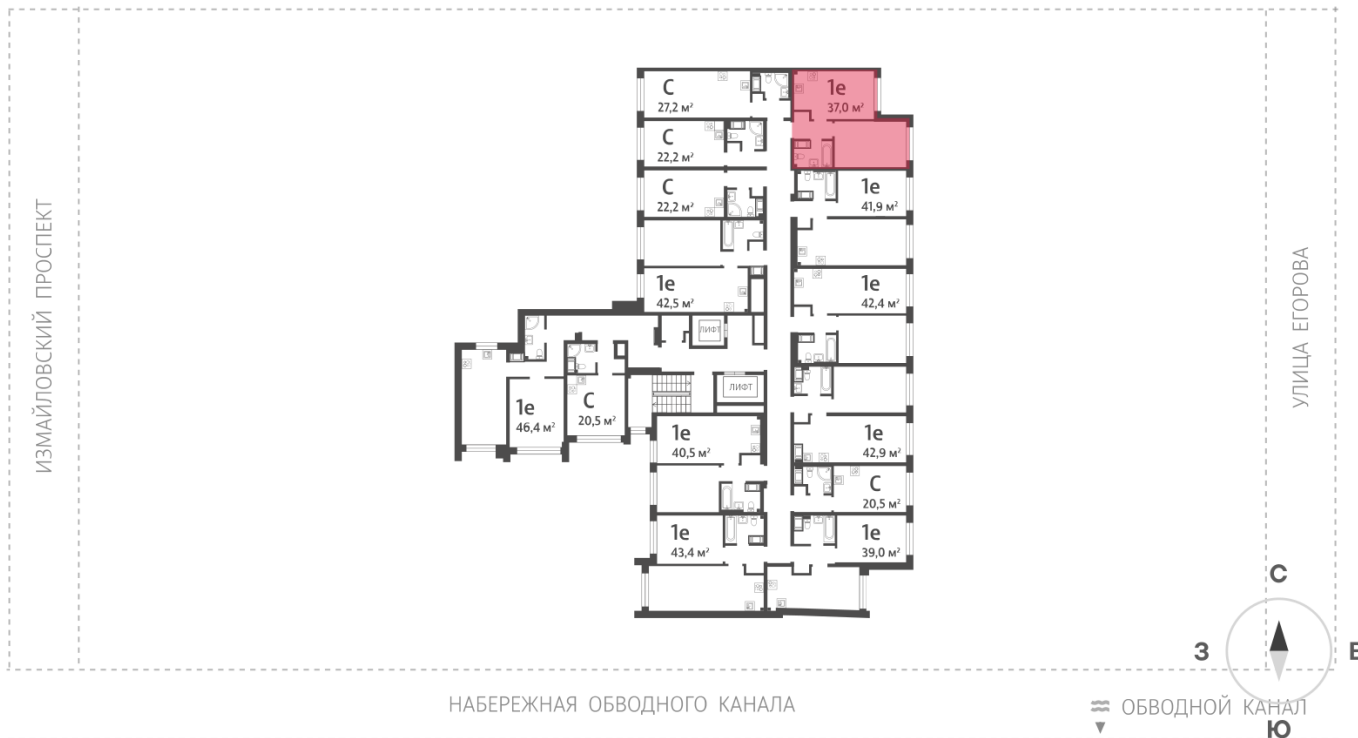

Жилой комплекс «Измайловский», Измайловский

7-Я КРАСНОАРМЕЙСКАЯ УЛИЦА

ТЕХНОЛОГИЧЕСКИЙ ИНСТИТУТ

Информация действительна на 27.12.2024

8 (800) 325-01-01

* Данное предложение не является публичной офертой