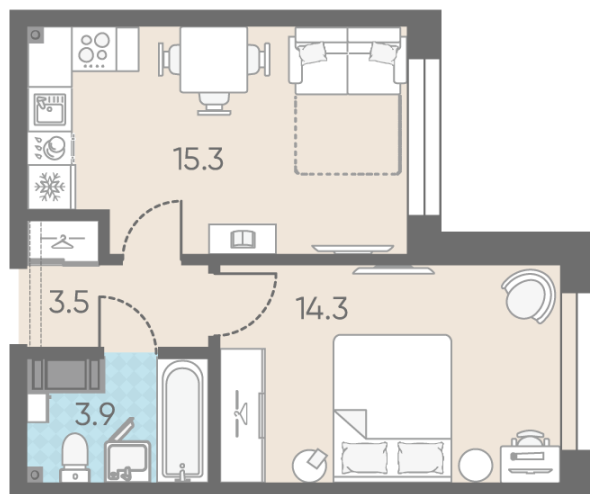

Жилой комплекс «Измайловский», Измайловский

Срок сдачи: IV кв. 2027

Адрес: Адмиралтейский район, ул. Егорова, 23Б

Станция метро: Балтийская, Технологический институт, Фрунзенская

1-комнатная евро квартира №196

Цена со скидкой 10%: **15 173 700 руб**

Базовая цена: 16 860 900 руб

Количество комнат 1

Общая площадь 37.0 м²

Подъезд: 2

Этаж: 10

Всего этажей 11

Тип планировки: 1еВ-2-10

Отделка: white box

Европланировка

1е 1еВ-2
37.0

Информация действительна на 27.12.2024

8 (800) 325-01-01

* Данное предложение не является публичной офертой