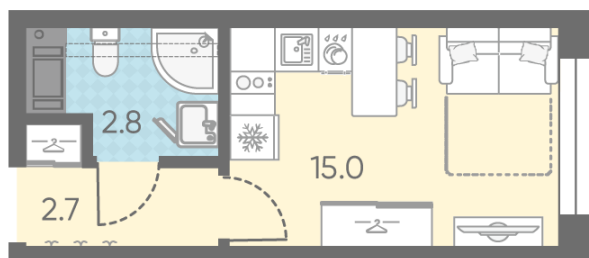

Базовая цена: 10 288 950 руб

Количество комнат 1

Общая площадь 20.5 м²

Подъезд: 2

Этаж: 10

Всего этажей 11

Тип планировки: StA-4-10

Отделка: white box