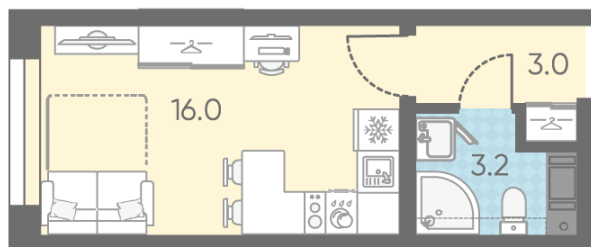

Базовая цена: 10 254 180 руб

Количество комнат 1

Общая площадь 22.2 м²

Подъезд: 2

Этаж: 8

Всего этажей 11

Тип планировки: StA-2-8

Отделка: white box