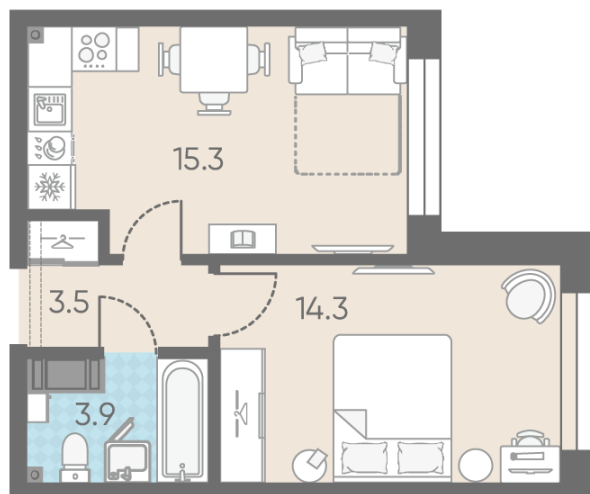

Цена со скидкой 10%: **14 448 500 руб**

Базовая цена: 16 054 300 руб

Количество комнат 1

Общая площадь 37.0 м²

Подъезд: 2

Этаж: 8

Всего этажей 11

Тип планировки: 1еВ-2-8

Отделка: white box

Европланировка

1е 1еВ-2
37.0

Информация действительна на 26.12.2024

8 (800) 325-01-01

* Данное предложение не является публичной офертой

Жилой комплекс «Измайловский», Измайловский

7-Я КРАСНОАРМЕЙСКАЯ УЛИЦА