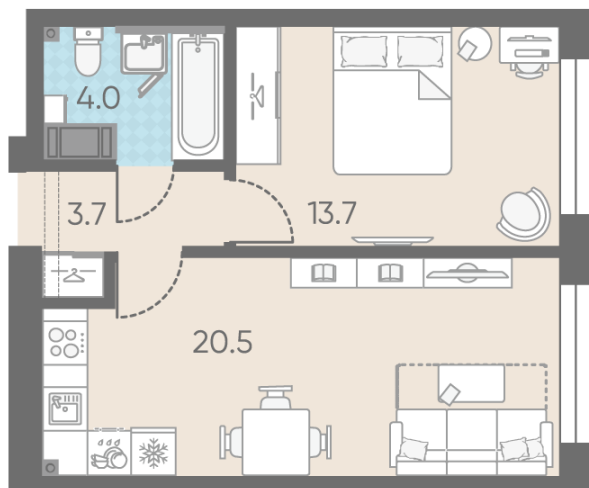

Жилой комплекс «Измайловский», Измайловский

Срок сдачи: IV кв. 2027

Адрес: Адмиралтейский район, ул. Егорова, 23Б

Станция метро: Балтийская, Технологический институт, Фрунзенская

1-комнатная евро квартира №167

Цена со скидкой 10%: **15 322 830 руб**

Базовая цена: 17 023 970 руб

Количество комнат 1

Общая площадь 41.9 м²

Подъезд: 2

Этаж: 8

Всего этажей 11

Тип планировки: 1eA-9-8

Отделка: white box

Европланировка

1e 1eA-9
41.9