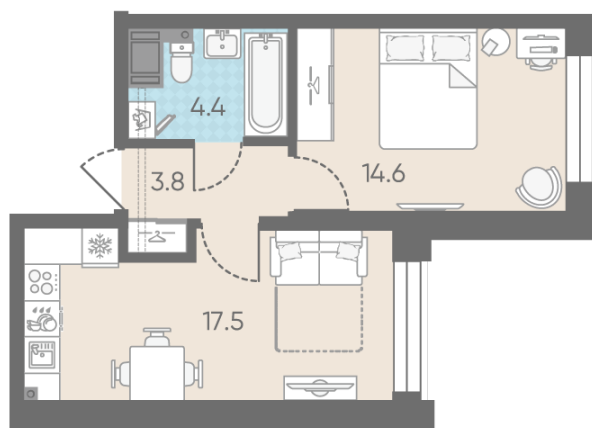

Жилой комплекс «Измайловский», Измайловский

Срок сдачи: IV кв. 2027

Адрес: Адмиралтейский район, ул. Егорова, 23Б

Станция метро: Балтийская, Технологический институт, Фрунзенская

1-комнатная евро квартира №163

Цена со скидкой 10%: **15 076 230 руб**

Базовая цена: 16 752 710 руб

Количество комнат 1

Общая площадь 40.3 м²

Подъезд: 2

Этаж: 8

Всего этажей 11

Тип планировки: 1еВ-1-8

Отделка: white box

Европланировка

1е 1еВ-1
40.3