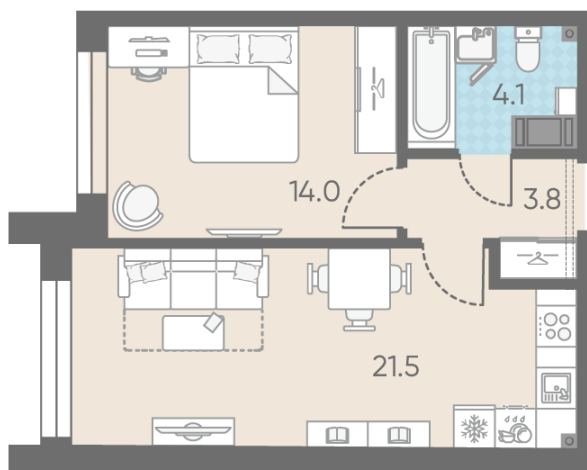

Цена со скидкой 10%: **15 550 220 руб**

Базовая цена: 17 277 540 руб

Количество комнат 1

Общая площадь 43.4 м²

Подъезд: 2

Этаж: 8

Всего этажей 11

Тип планировки: 1eA-7-8

Отделка: white box

Европланировка

1e 1eA-7
43.4

Информация действительна на 26.12.2024

8 (800) 325-01-01

* Данное предложение не является публичной офертой

Жилой комплекс «Измайловский», Измайловский

7-Я КРАСНОАРМЕЙСКАЯ УЛИЦА