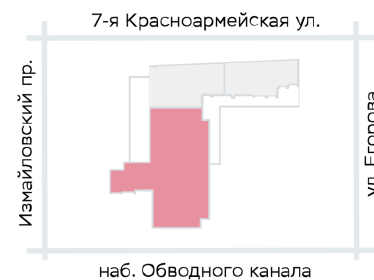

Жилой комплекс «Измайловский», Измайловский

Срок сдачи: IV кв. 2027

Адрес: Адмиралтейский район, ул. Егорова, 23Б

Станция метро: Балтийская, Технологический институт, Фрунзенская

1-комнатная евро квартира №162

Цена со скидкой 10%: **15 550 220 руб**

Базовая цена: 17 277 540 руб

Количество комнат 1

Общая площадь 43.4 м²

Подъезд: 2

Этаж: 8

Всего этажей 11

Тип планировки: 1eA-7-8

Отделка: white box

Европланировка

1e 1eA-7
43.4

Информация действительна на 26.12.2024

8 (800) 325-01-01

* Данное предложение не является публичной офертой

Жилой комплекс «Измайловский», Измайловский

7-Я КРАСНОАРМЕЙСКАЯ УЛИЦА