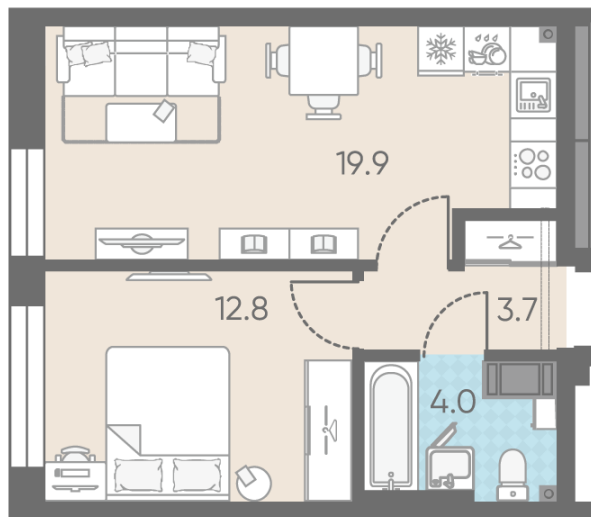

Цена со скидкой 10%: 15 028 800 руб

Базовая цена: 16 697 320 руб

Количество комнат 1

Общая площадь 40.4 м²

Подъезд: 2

Этаж: 8

Всего этажей 11

Тип планировки: 1eA-6-8

Отделка: white box

Европланировка

1e 1eA-6
40.4

Информация действительна на 27.12.2024

8 (800) 325-01-01

* Данное предложение не является публичной офертой

Жилой комплекс «Измайловский», Измайловский

7-Я КРАСНОАРМЕЙСКАЯ УЛИЦА