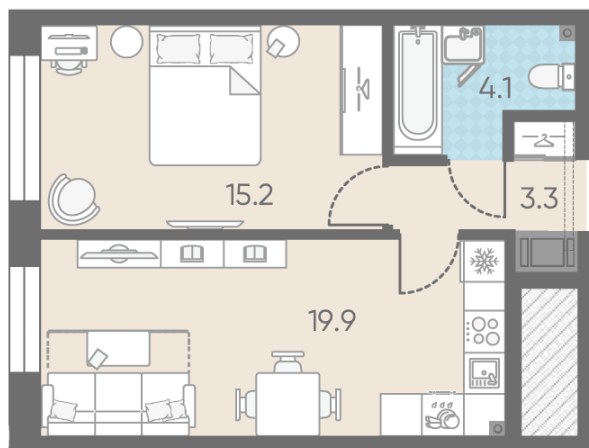

Жилой комплекс «Измайловский», Измайловский

Срок сдачи: IV кв. 2027

Адрес: Адмиралтейский район, ул. Егорова, 23Б

Станция метро: Балтийская, Технологический институт, Фрунзенская

1-комнатная евро квартира №158

Цена со скидкой 10%: **14 964 250 руб**

Базовая цена: 16 626 000 руб

Количество комнат 1

Общая площадь 42.5 м²

Подъезд: 2

Этаж: 7

Всего этажей 11

Тип планировки: 1eA-5-7

Отделка: white box

Европланировка

1e 1eA-5
42.5

Информация действительна на 27.12.2024

8 (800) 325-01-01

* Данное предложение не является публичной офертой