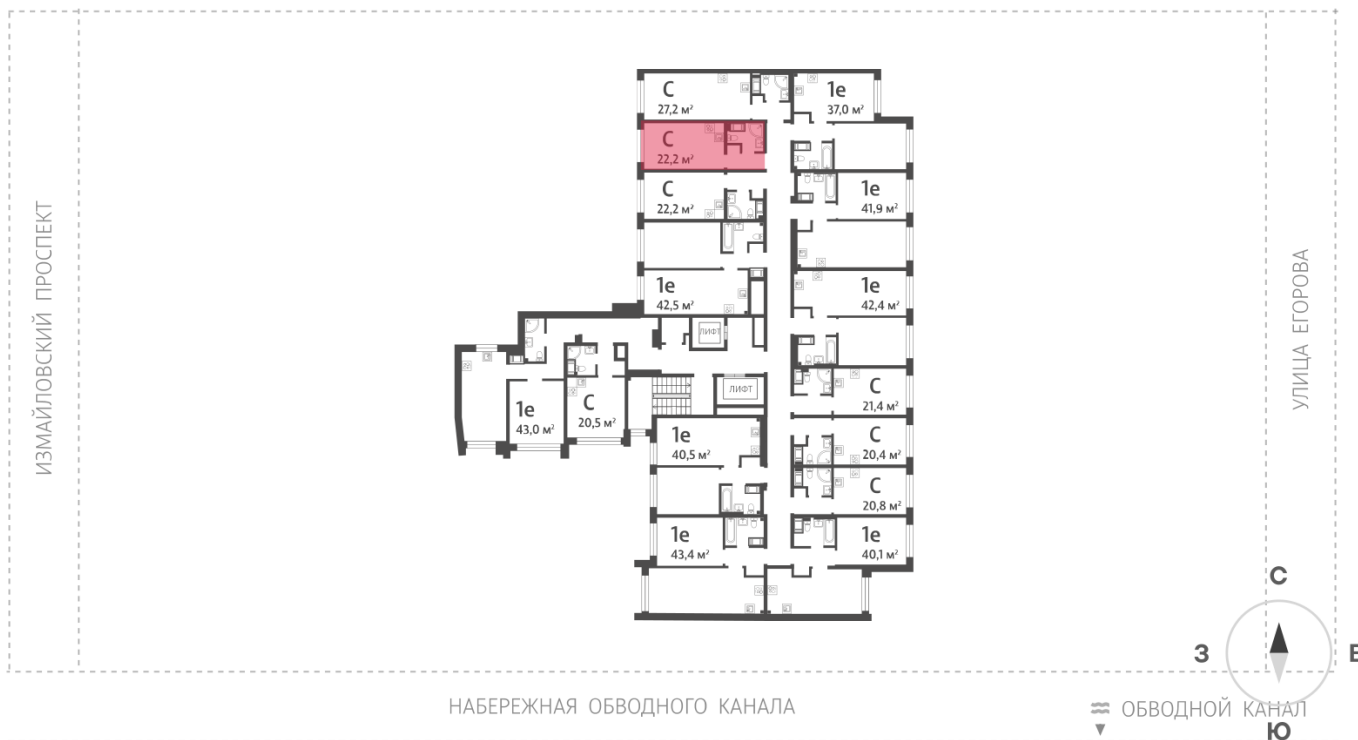

Жилой комплекс «Измайловский», Измайловский

7-Я КРАСНОАРМЕЙСКАЯ УЛИЦА

ТЕХНОЛОГИЧЕСКИЙ ИНСТИТУТ

Информация действительна на 27.12.2024

8 (800) 325-01-01

* Данное предложение не является публичной офертой