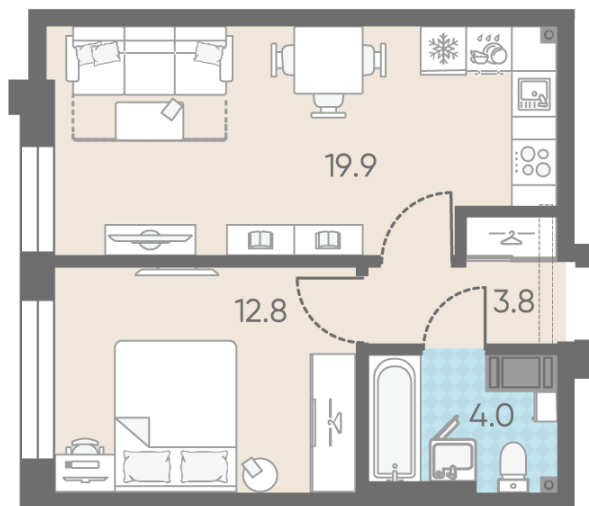

Цена со скидкой 10%: 14 652 900 руб

Базовая цена: 16 281 000 руб

Количество комнат 1

Общая площадь 40.5 м²

Подъезд: 2

Этаж: 7

Всего этажей 11

Тип планировки: 1еА-6-7

Отделка: white box

Европланировка

1е 1еА-6
40.5

Информация действительна на 27.12.2024

8 (800) 325-01-01

* Данное предложение не является публичной офертой

Жилой комплекс «Измайловский», Измайловский

7-Я КРАСНОАРМЕЙСКАЯ УЛИЦА