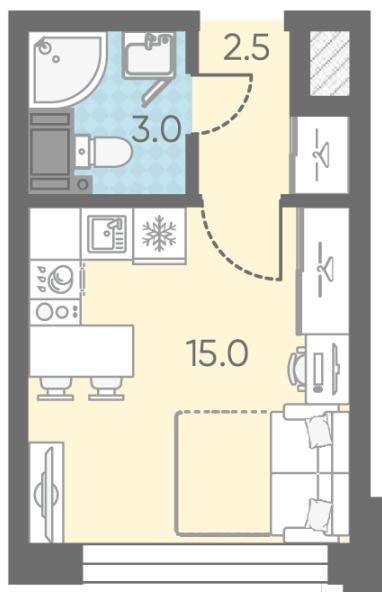

Базовая цена: 10 225 400 руб

Количество комнат 1

Общая площадь 20.5 м²

Подъезд: 2

Этаж: 7

Всего этажей 11

Тип планировки: StA-3-7

Отделка: white box

Видовая

Увеличенные окна

St StA-3
20.5

Информация действительна на 27.12.2024

8 (800) 325-01-01

* Данное предложение не является публичной офертой

Жилой комплекс «Измайловский», Измайловский

7-Я КРАСНОАРМЕЙСКАЯ УЛИЦА