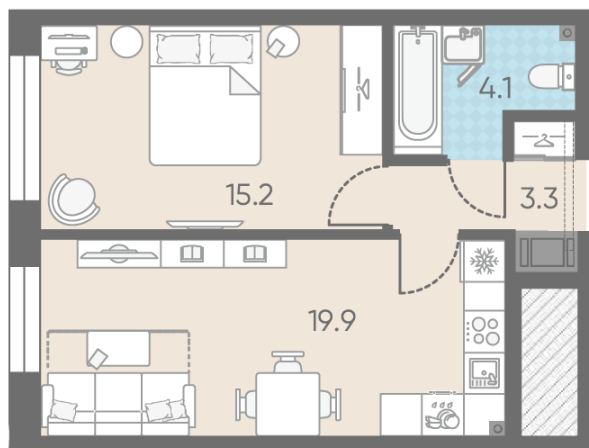

Цена со скидкой 10%: **14 547 750 руб**

Базовая цена: 16 162 750 руб

Количество комнат 1

Общая площадь 42.5 м²

Подъезд: 2

Этаж: 6

Всего этажей 11

Тип планировки: 1eA-5-6

Отделка: white box

Европланировка

1e 1eA-5
42.5

Информация действительна на 27.12.2024

8 (800) 325-01-01

* Данное предложение не является публичной офертой