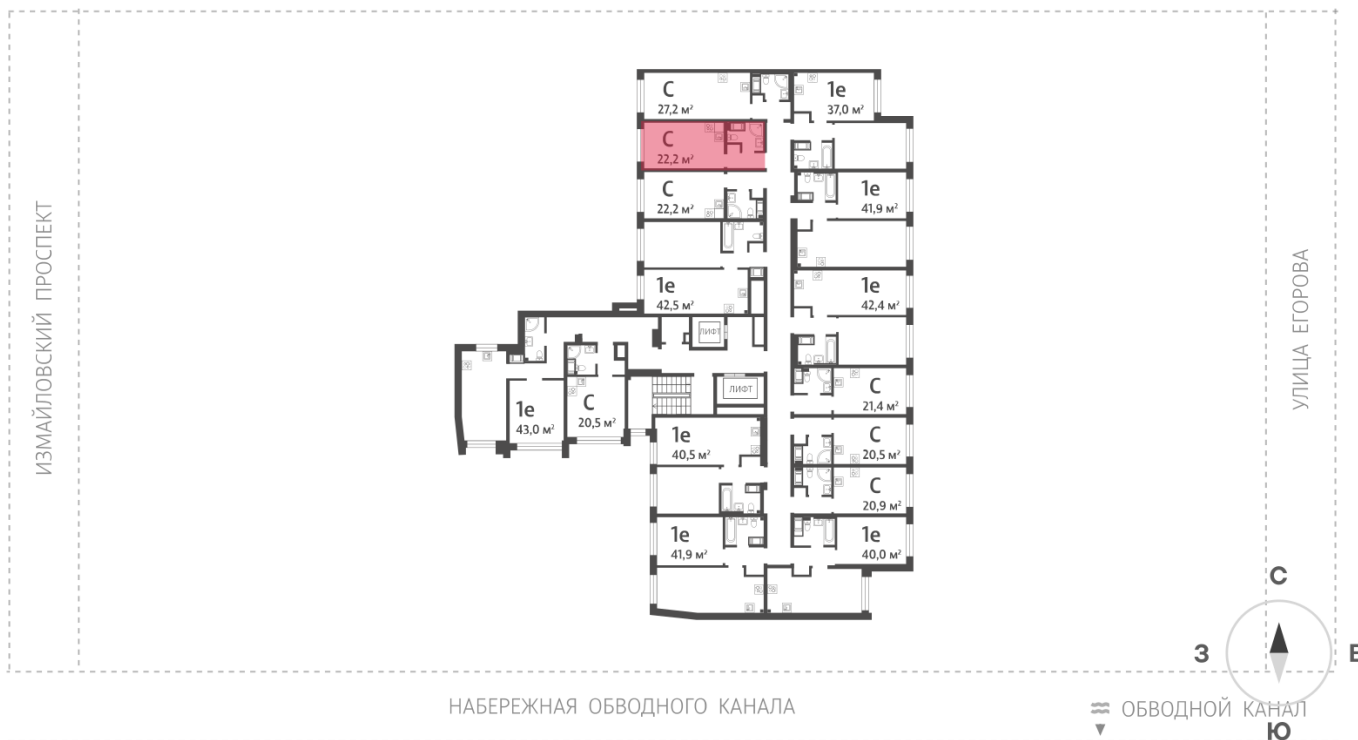

Жилой комплекс «Измайловский», Измайловский

7-Я КРАСНОАРМЕЙСКАЯ УЛИЦА

ТЕХНОЛОГИЧЕСКИЙ ИНСТИТУТ

Информация действительна на 26.12.2024

8 (800) 325-01-01

* Данное предложение не является публичной офертой