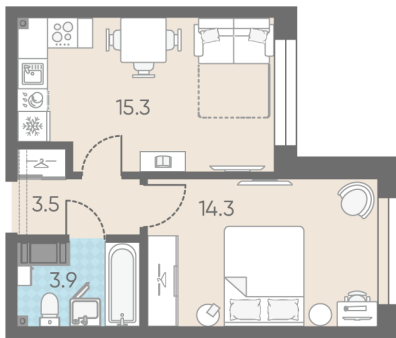

## Жилой комплекс «Измайловский»

Адрес Адмиралтейский район, ул. Егорова, 23Б

Измайловский, этаж 6

1-комнатная евро квартира №139

Общая площадь	37.0 м <sup>2</sup>	Тип планировки	1еВ-2-6
Срок сдачи	IV кв. 2027	Класс жилья	Бизнес

White box

13 471 700 руб.  
Цена со скидкой 15%

15 843 400 руб.

базовая цена

[Ссылка на квартиру на сайте](#)

1е 1еВ-2  
37.0

\*Данное предложение не является публичной офертой. Информация актуальна на 18.10.2024