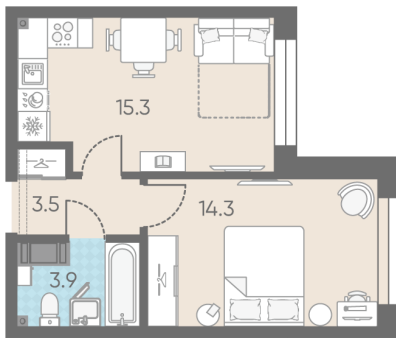

## Жилой комплекс «Измайловский»

Адрес Адмиралтейский район, ул. Егорова, 23Б

Измайловский, этаж 6

1-комнатная евро квартира №139

Общая площадь	37.0 м <sup>2</sup>	Тип планировки	1еВ-2-6
Срок сдачи	IV кв. 2027	Класс жилья	Бизнес

White box

13 545 700 руб.  
Цена со скидкой 15%

15 932 200 руб.

базовая цена

[Ссылка на квартиру на сайте](#)

1е 1еВ-2  
37.0

\*Данное предложение не является публичной офертой. Информация актуальна на 18.11.2024