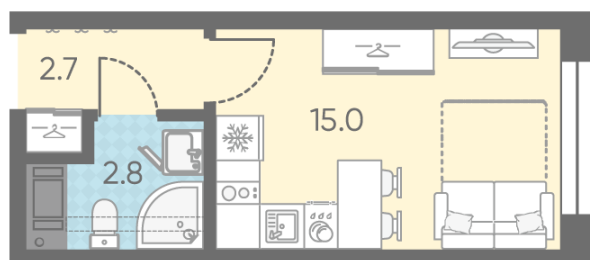

### Студия №135

Цена со скидкой 10%: **8 441 900 руб**

Базовая цена: 9 380 800 руб

Количество комнат 1

Общая площадь 20.5 м<sup>2</sup>

Подъезд: 2

Этаж: 6

Всего этажей 11

Тип планировки: StA-5-6

Отделка: white box

St StA-5  
20.5

Информация действительна на 27.12.2024

8 (800) 325-01-01

\* Данное предложение не является публичной офертой