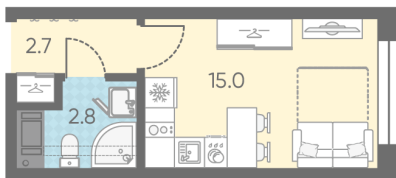

Жилой комплекс «Измайловский»

Адрес Адмиралтейский район, ул. Егорова, 23Б

Измайловский, этаж 6

Студия №135

Общая площадь 20.5 м²

Тип планировки StA-5-6

Срок сдачи IV кв. 2027

Класс жилья Бизнес

White box

8 318 900 руб.

Цена со скидкой 15%

9 784 650 руб.

базовая цена

[Ссылка на квартиру на сайте](#)

St StA-5
20.5

*Данное предложение не является публичной офертой. Информация актуальна на 18.11.2024