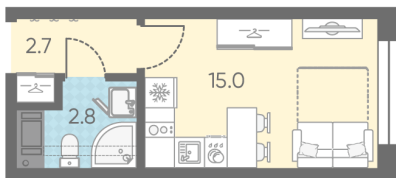

Жилой комплекс «Измайловский»

Адрес Адмиралтейский район, ул. Егорова, 23Б

Измайловский, этаж 6

Студия №135

Общая площадь 20.5 м²

Тип планировки StA-5-6

Срок сдачи IV кв. 2027

Класс жилья Бизнес

White box

8 318 900 руб.

Цена со скидкой 15%

9 784 650 руб.

базовая цена

[Ссылка на квартиру на сайте](#)

St StA-5
20.5

*Данное предложение не является публичной офертой. Информация актуальна на 19.09.2024