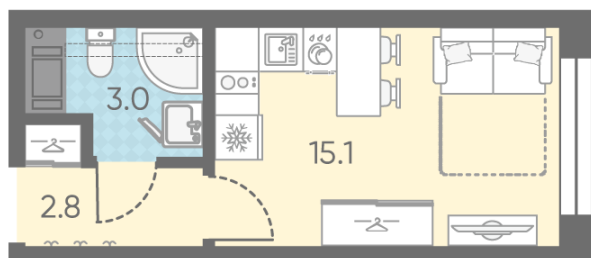

Базовая цена: 9 496 960 руб

Количество комнат 1

Общая площадь 20.9 м²

Подъезд: 2

Этаж: 6

Всего этажей 11

Тип планировки: StA-4-6

Отделка: white box