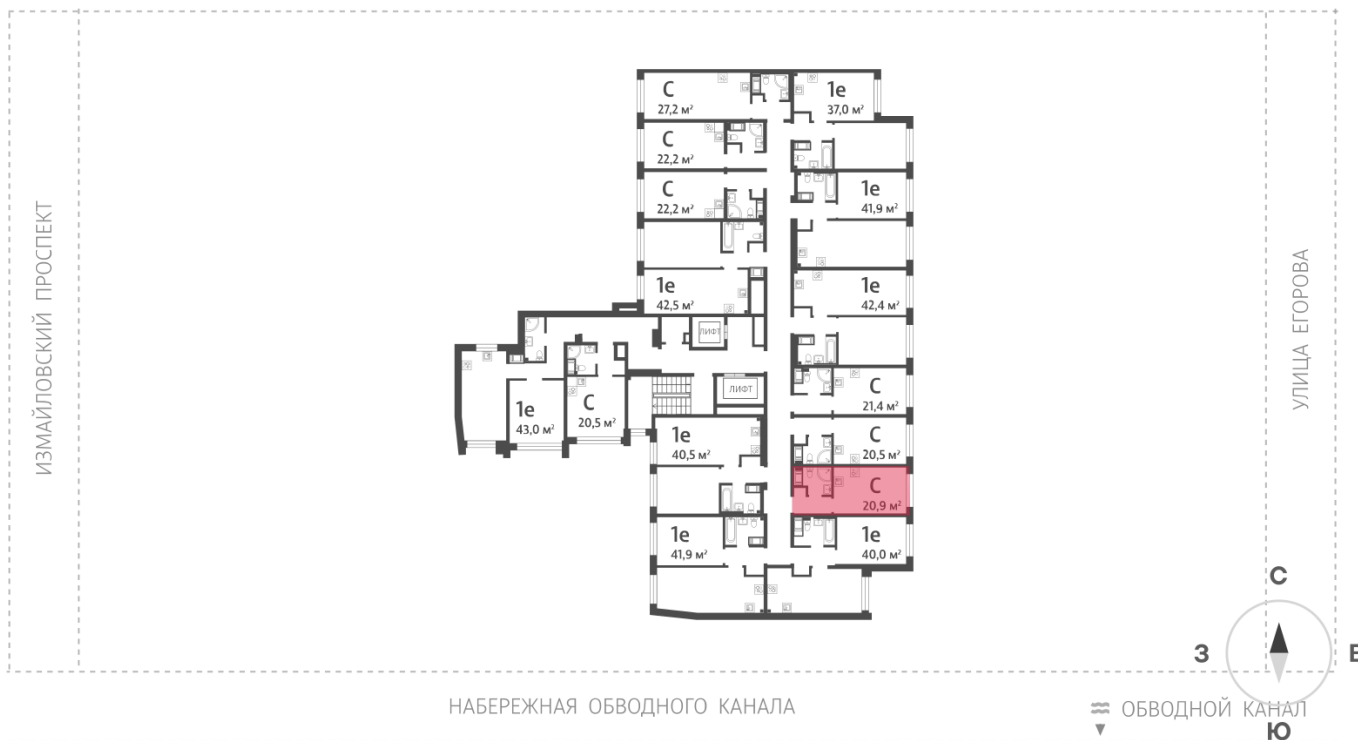

Жилой комплекс «Измайловский», Измайловский

7-Я КРАСНОАРМЕЙСКАЯ УЛИЦА

ТЕХНОЛОГИЧЕСКИЙ ИНСТИТУТ

Информация действительна на 27.12.2024

8 (800) 325-01-01

* Данное предложение не является публичной офертой