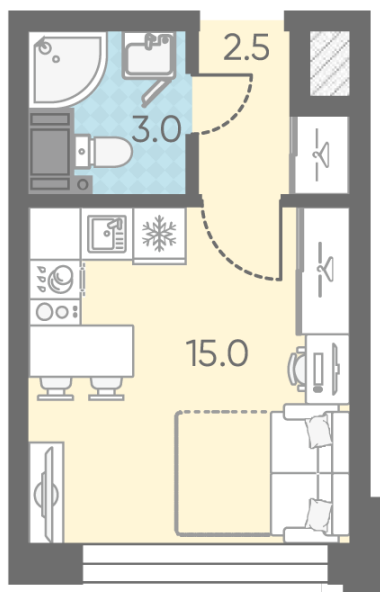

Базовая цена: 9 647 300 руб

Количество комнат 1

Общая площадь 20.5 м²

Подъезд: 2

Этаж: 6

Всего этажей 11

Тип планировки: StA-3-6

Отделка: white box

Увеличенные окна

St StA-3
20.5

Информация действительна на 26.12.2024

8 (800) 325-01-01

* Данное предложение не является публичной офертой

Жилой комплекс «Измайловский», Измайловский

7-Я КРАСНОАРМЕЙСКАЯ УЛИЦА