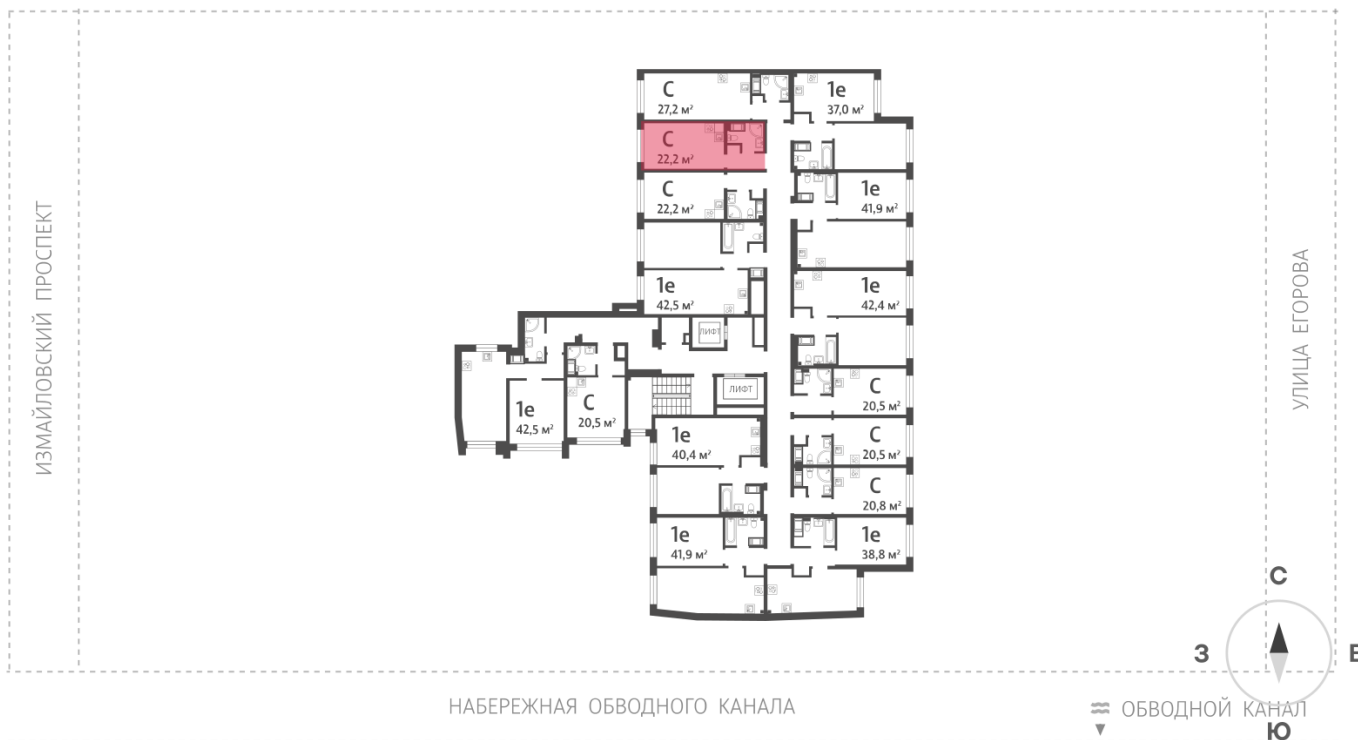

Жилой комплекс «Измайловский», Измайловский

7-Я КРАСНОАРМЕЙСКАЯ УЛИЦА

ТЕХНОЛОГИЧЕСКИЙ ИНСТИТУТ

Информация действительна на 26.12.2024

8 (800) 325-01-01

* Данное предложение не является публичной офертой