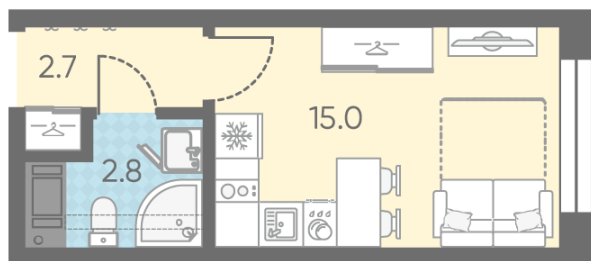

### Студия №120

Цена со скидкой 10%: **8 361 950 руб**

Базовая цена: 9 290 600 руб

Количество комнат 1

Общая площадь 20.5 м<sup>2</sup>

Подъезд: 2

Этаж: 5

Всего этажей 11

Тип планировки: StA-5-5

Отделка: white box

St StA-5  
20.5

Информация действительна на 26.12.2024

8 (800) 325-01-01

\* Данное предложение не является публичной офертой