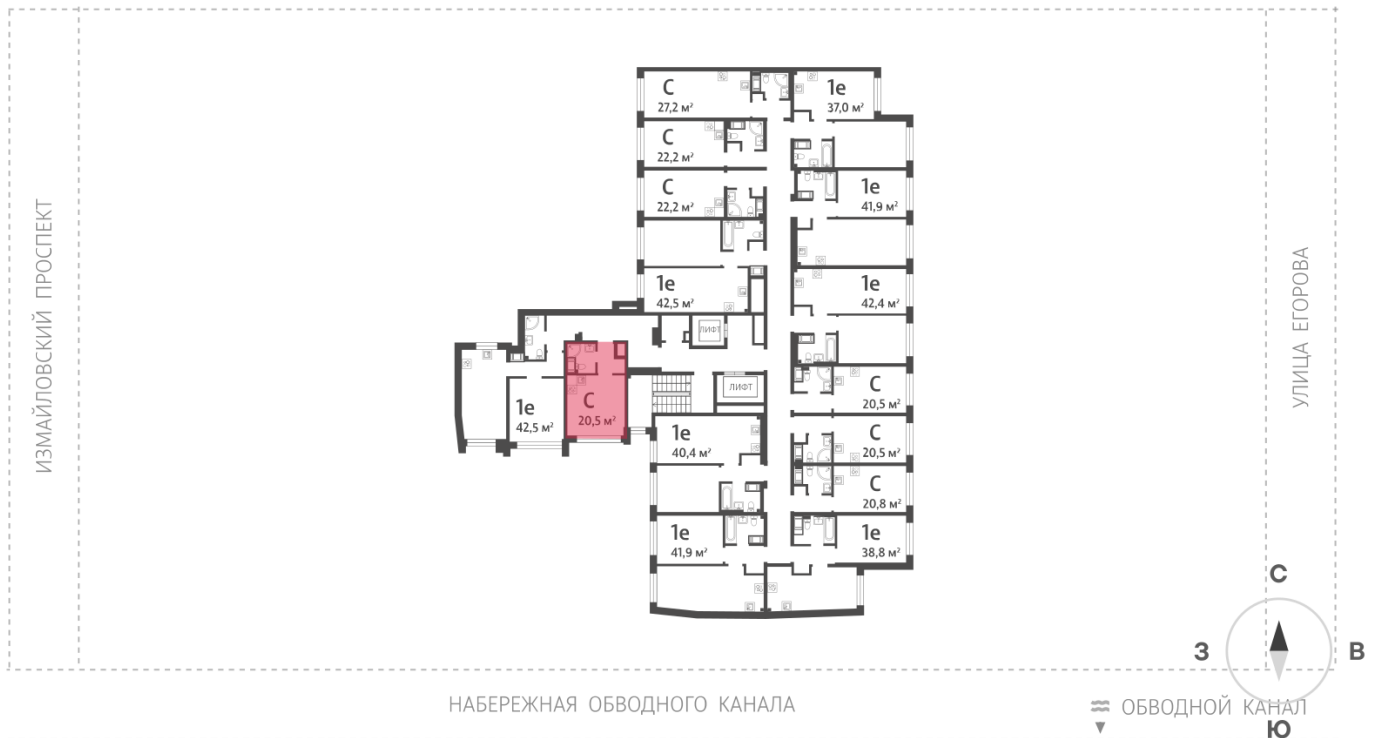

Жилой комплекс «Измайловский», Измайловский

7-Я КРАСНОАРМЕЙСКАЯ УЛИЦА

ТЕХНОЛОГИЧЕСКИЙ ИНСТИТУТ

Информация действительна на 27.12.2024

8 (800) 325-01-01

* Данное предложение не является публичной офертой