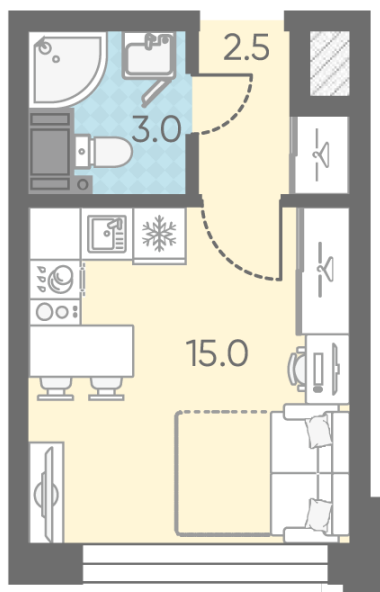

Жилой комплекс «Измайловский», Измайловский

Срок сдачи: IV кв. 2027

Адрес: Адмиралтейский район, ул. Егорова, 23Б

Станция метро: Балтийская, Технологический институт, Фрунзенская

Студия №115

Цена со скидкой 10%: **8 601 800 руб**

Базовая цена: 9 557 100 руб

Количество комнат 1

Общая площадь 20.5 м²

Подъезд: 2

Этаж: 5

Всего этажей 11

Тип планировки: StA-3-5

Отделка: white box

Увеличенные окна

St StA-3
20.5

Информация действительна на 27.12.2024

8 (800) 325-01-01

* Данное предложение не является публичной офертой