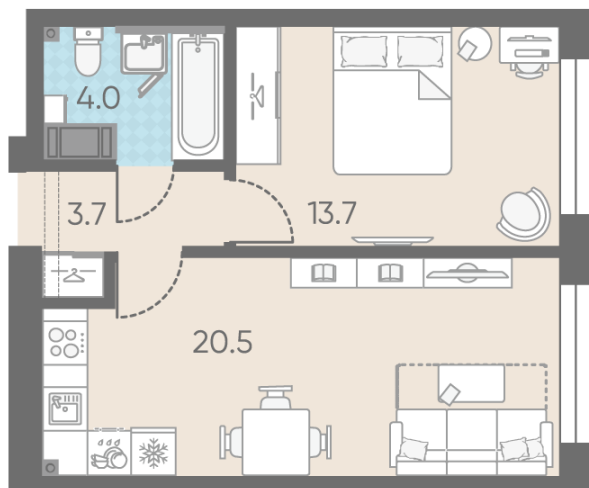

Цена со скидкой 10%: 14 174 770 руб

Базовая цена: 15 750 210 руб

Количество комнат 1

Общая площадь 41.9 м²

Подъезд: 2

Этаж: 4

Всего этажей 11

Тип планировки: 1eA-9-4

Отделка: white box

Европланировка

1e 1eA-9
41.9

Информация действительна на 26.12.2024

8 (800) 325-01-01

* Данное предложение не является публичной офертой

Жилой комплекс «Измайловский», Измайловский

7-Я КРАСНОАРМЕЙСКАЯ УЛИЦА