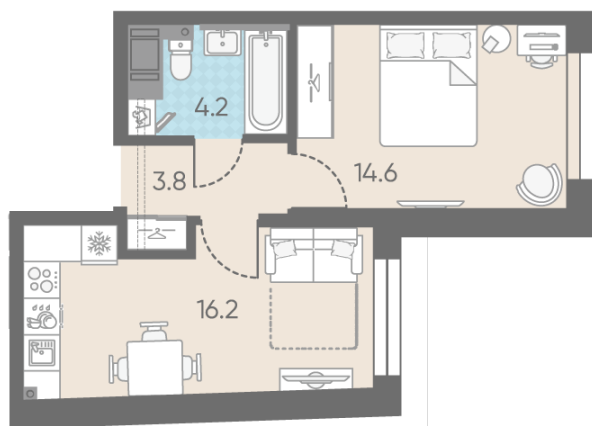

Жилой комплекс «Измайловский», Измайловский

Срок сдачи: IV кв. 2027

Адрес: Адмиралтейский район, ул. Егорова, 23Б

Станция метро: Балтийская, Технологический институт, Фрунзенская

1-комнатная евро квартира №88

Цена со скидкой 10%: 13 607 160 руб

Базовая цена: 15 120 360 руб

Количество комнат 1

Общая площадь 38.8 м²

Подъезд: 2

Этаж: 3

Всего этажей 11

Тип планировки: 1еВ-1-3

Отделка: white box

Европланировка

1е 1еВ-1
38.8