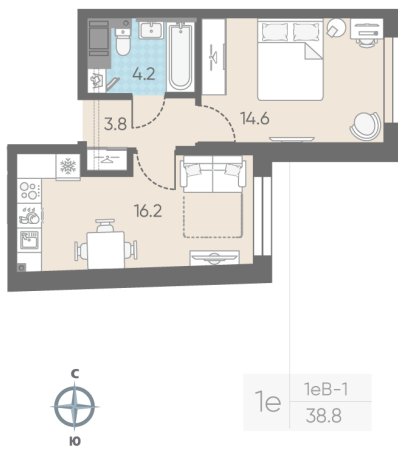

Жилой комплекс «Измайловский»

Адрес Адмиралтейский район, ул. Егорова, 23Б

Измайловский, этаж 3

1-комнатная евро квартира №88

| | | | |
|---------------|---------------------|----------------|---------|
| Общая площадь | 38.8 м ² | Тип планировки | 1еВ-1-3 |
| Срок сдачи | IV кв. 2027 | Класс жилья | Бизнес |

White box

13 413 160 руб.
Цена со скидкой 15%

15 776 080 руб.

базовая цена

[Ссылка на квартиру на сайте](#)

*Данное предложение не является публичной офертой. Информация актуальна на 18.11.2024

*Данное предложение не является публичной офертой. Информация актуальна на 18.11.2024